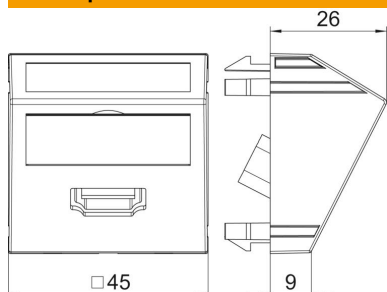

Техническа спецификация

HDMI-конектор, 1 модул, с наклонен изход с винтова връзка

Каталожен номер: 6104814

Мултимедийна розетка с бунса HDMI с винтова връзка, с наклонен изход, с поле за надписване. Директно закрепване, приложение за хоризонтален и за вертикален монтаж.

PC Поликарбонат

Основни данни

Каталожен номер	6104814
Тип	MTS-HD S RW1
Наименование 1	Носач мултимедия HDMI конектор
Наименование 2	Бунса с болтова връзка
Производител	OVO
Размери	45x45mm
Цвят	чисто бяло; RAL 9010
Материал	Поликарбонат
Най-малка продажна единица	1
Количествена единица	брой
Тегло	3,4 кг
Единица тегло	kg/100 чифт

Техническа спецификация

HDMI-конектор, 1 модул, с наклонен изход с винтова връзка

Каталожен номер: 6104814

Размери

Ширина	45 mm
Височина	45 mm

Технически данни

Брой елементи	1
Изпълнение на повърхността	матов
Вид закрепване	щракване
Поле за надписване	с поле за надписване
без халогени	да
Затварящ капак	не
Лустер-клема	не
С маркировка	не
Със защита от прах	не
Степен на защита	IP20
Дълбочина	26 mm
Носещ пръстен	не
Прозрачен	не
Употреба	HDMI
Осигуряване на кабела против опън	не
Комплектовка	Основен елемент с централна покриваща рамка