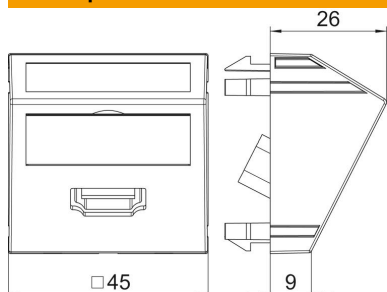

## Основни данни

Каталожен номер	6104817
Тип	MTS-HD S SWGR1
Наименование 1	Носач мултимедия HDMI конектор
Наименование 2	Бухса с болтова връзка
Производител	OBO
Размери	45x45mm
Цвят	сиво-черно; RAL 7021
Материал	Поликарбонат
Най-малка продажна единица	1
Количествена единица	брой
Тегло	3,4 кг
Единица тегло	kg/100 чифт

## Размери

Ширина	45 mm
Височина	45 mm