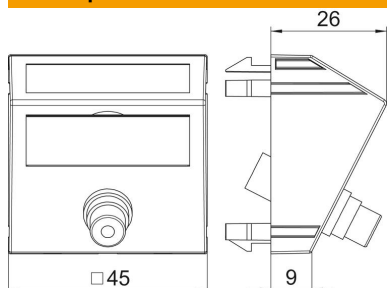

## Основни данни

Каталожен номер	6105012
Тип	MTS-R F AL1
Наименование 1	Носач мултимедия Video-Cinch
Наименование 2	1 куплунг, буksa-буksa
Производител	OVO
Размери	45x45mm
Цвят	лакиран цвят алуминий
Материал	Поликарбонат
Най-малка продажна единица	1
Количествена единица	брой
Тегло	1,7 кг
Единица тегло	kg/100 чифт

# Техническа спецификация

Видео-чинч розетка, 1 модул, с наклонен изход,  
свързване 1:1, алуминий лакирана  
Каталожен номер: 6105012

## Размери

Ширина	45 mm
Височина	45 mm

## Технически данни

Брой елементи	1
Изпълнение на повърхността	матов
Вид закрепване	щракване
без халогени	да
Затварящ капак	не
Лустер-клема	не
С маркировка	не
Със защита от прах	не
Степен на защита	IP20
Дълбочина	26 mm
Носещ пръстен	не
Прозрачен	не
Употреба	Чинч
Осигуряване на кабела против опън	не
Комплектовка	Основен елемент с централна покриваща рамка