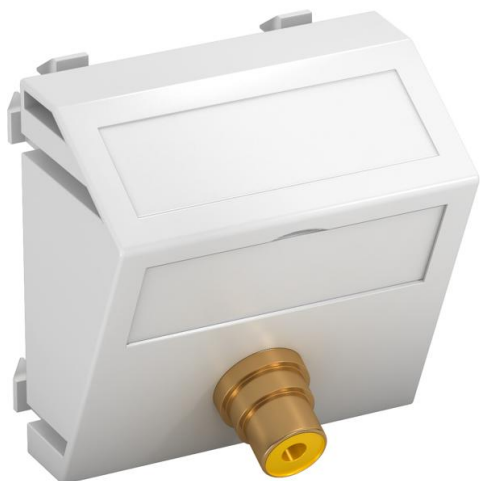

Техническа спецификация

Видео-чинч розетка, 1 модул, с наклонен изход,
свързване 1:1, чисто бяла
Каталожен номер: 6105006

Мултимедийна розетка с чинч-буksa за Composite Video, с наклонен изход, чинч-буksa (RCA) в изпълнение буksa-буksa, цветен код: жълт. Директно закрепване, приложение за хоризонтален и за вертикален монтаж.

PC Поликарбонат

Основни данни

Каталожен номер	6105006
Тип	MTS-R F RW1
Наименование 1	Носач мултимедия Video-Cinch
Наименование 2	1 куплунг, буksa-буksa
Производител	OVO
Размери	45x45mm
Цвят	чисто бяло; RAL 9010
Материал	Поликарбонат
Най-малка продажна единица	1
Количествена единица	брой
Тегло	1,7 кг
Единица тегло	kg/100 чифт

Техническа спецификация

Видео-чинч розетка, 1 модул, с наклонен изход,
свързване 1:1, чисто бяла
Каталожен номер: 6105006

Размери

Ширина	45 mm
Височина	45 mm

Технически данни

Брой елементи	1
Изпълнение на повърхността	матов
Вид закрепване	щракване
без халогени	да
Затварящ капак	не
Лустер-клема	не
С маркировка	не
Със защита от прах	не
Степен на защита	IP20
Дълбочина	26 mm
Носещ пръстен	не
Прозрачен	не
Употреба	Чинч
Осигуряване на кабела против опън	не
Комплектовка	Основен елемент с централна покриваща рамка