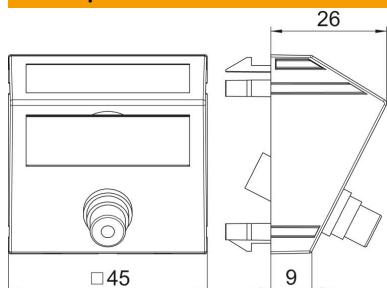

Техническа спецификация

Видео-чинч розетка, 1 модул, с наклонен изход,
свързване 1:1, чисто бяла
Каталожен номер: 6105006

Мултимедийна розетка с чинч-буksa за Composite Video, с наклонен изход, чинч-буksa (RCA) в изпълнение буksa-буksa, цветен код: жълт. Директно закрепване, приложение за хоризонтален и за вертикален монтаж.

PC Поликарбонат

Основни данни

Каталожен номер	6105006
Тип	MTS-R F RW1
Наименование 1	Носач мултимедия Video-Cinch
Наименование 2	1 куплунг, буksa-буksa
Производител	OVO
Размери	45x45mm
Цвят	чисто бяло; RAL 9010
Материал	Поликарбонат
Най-малка продажна единица	1
Количествена единица	брой
Тегло	1,7 кг
Единица тегло	kg/100 чифт

Техническа спецификация

Видео-чинч розетка, 1 модул, с наклонен изход,
свързване 1:1, чисто бяла
Каталожен номер: 6105006

Размери

Ширина	45 mm
Височина	45 mm

Технически данни

Брой елементи	1
Изпълнение на повърхността	матов
Вид закрепване	щракване
без халогени	да
Затварящ капак	не
Лустер-клема	не
С маркировка	не
Със защита от прах	не
Степен на защита	IP20
Дълбочина	26 mm
Носещ пръстен	не
Прозрачен	не
Употреба	Чинч
Осигуряване на кабела против опън	не
Комплектовка	Основен елемент с централна покриваща рамка