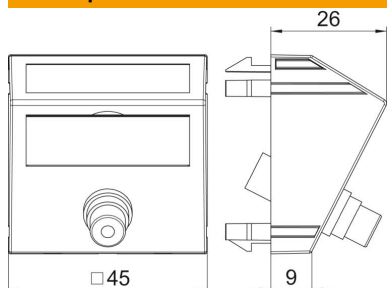

Техническа спецификация

Видео-чинч розетка, 1 модул, с наклонен изход,
свързване 1:1, черно-сива
Каталожен номер: 6105009

Мултимедийна розетка с чинч-буksa за Composite Video, с наклонен изход, чинч-буksa (RCA) в изпълнение буksa-буksa, цветен код: жълт. Директно закрепване, приложение за хоризонтален и за вертикален монтаж.

PC Поликарбонат

Основни данни

Каталожен номер	6105009
Тип	MTS-R F SWGR1
Наименование 1	Носач мултимедия Video-Cinch
Наименование 2	1 куплунг, буksa-буksa
Производител	OVO
Размери	45x45mm
Цвят	сиво-черно; RAL 7021
Материал	Поликарбонат
Най-малка продажна единица	1
Количествена единица	брой
Тегло	1,7 кг
Единица тегло	kg/100 чифт

Техническа спецификация

Видео-чинч розетка, 1 модул, с наклонен изход,
свързване 1:1, черно-сива
Каталожен номер: 6105009

Размери

Ширина	45 mm
Височина	45 mm

Технически данни

Брой елементи	1
Изпълнение на повърхността	матов
Вид закрепване	щракване
без халогени	да
Затварящ капак	не
Лустер-клема	не
С маркировка	не
Със защита от прах	не
Степен на защита	IP20
Дълбочина	26 mm
Носещ пръстен	не
Прозрачен	не
Употреба	Чинч
Осигуряване на кабела против опън	не
Комплектовка	Основен елемент с централна покриваща рамка