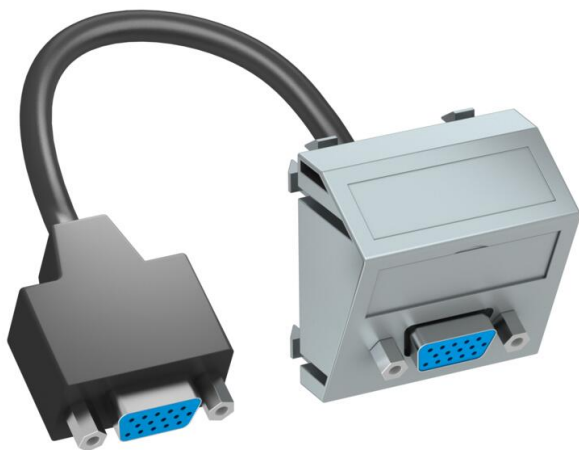

Техническа спецификация

VGA-конектор, 1 модул, с наклонен изход, със свързващ кабел

Каталожен номер: 6104676

Мултимедийна розетка с букса VGA, наклонен изход, с поле за надписване, със свързващ кабел VGA (HD15) в изпълнение букса-букса. Фиксиращо закрепване за хоризонтален и за вертикален монтаж.

PC Поликарбонат

Основни данни

Каталожен номер	6104676
Тип	MTS-VGA F AL1
Наименование 1	Носач мултимедия VGA конектор
Наименование 2	с кабел, букса-букса
Производител	OBO
Размери	45x45mm
Цвят	лакиран цвят алуминий
Материал	Поликарбонат
Най-малка продажна единица	1
Количествена единица	брой
Тегло	5,4 кг
Единица тегло	kg/100 чифт

Техническа спецификация

VGA-конектор, 1 модул, с наклонен изход, със свързващ кабел

Каталожен номер: 6104676

Размери

Ширина	45 mm
Височина	45 mm

Технически данни

Брой елементи	1
Изпълнение на повърхността	матов
Вид закрепване	щракване
Поле за надписване	с поле за надписване
без халогени	да
Затварящ капак	не
Лустер-клема	не
С маркировка	не
Със защита от прах	не
Степен на защита	IP20
Дълбочина	26 mm
Носещ пръстен	не
Прозрачен	не
Употреба	VGA
Осигуряване на кабела против опън	не
Комплектовка	Основен елемент с централна покриваща рамка