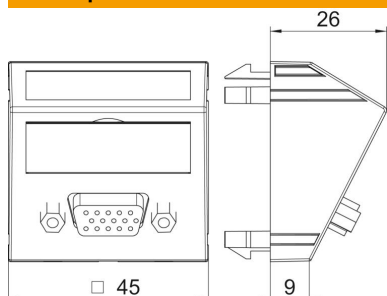

Техническа спецификация

VGA-конектор, 1 модул, с наклонен изход, със свързващ кабел

Каталожен номер: 6104676

Мултимедийна розетка с букса VGA, наклонен изход, с поле за надписване, със свързващ кабел VGA (HD15) в изпълнение букса-букса. Фиксиращо закрепване за хоризонтален и за вертикален монтаж.

PC Поликарбонат

Основни данни

Каталожен номер	6104676
Тип	MTS-VGA F AL1
Наименование 1	Носач мултимедия VGA конектор
Наименование 2	с кабел, букса-букса
Производител	OBO
Размери	45x45mm
Цвят	лакиран цвят алуминий
Материал	Поликарбонат
Най-малка продажна единица	1
Количествена единица	брой
Тегло	5,4 кг
Единица тегло	kg/100 чифт

Техническа спецификация

VGA-конектор, 1 модул, с наклонен изход, със свързващ кабел

Каталожен номер: 6104676

Размери

Ширина	45 mm
Височина	45 mm

Технически данни

Брой елементи	1
Изпълнение на повърхността	матов
Вид закрепване	щракване
Поле за надписване	с поле за надписване
без халогени	да
Затварящ капак	не
Лустер-клема	не
С маркировка	не
Със защита от прах	не
Степен на защита	IP20
Дълбочина	26 mm
Носещ пръстен	не
Прозрачен	не
Употреба	VGA
Осигуряване на кабела против опън	не
Комплектовка	Основен елемент с централна покриваща рамка