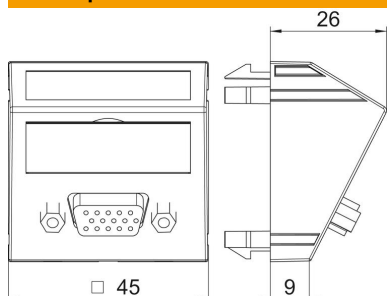

## Основни данни

Каталожен номер	6104670
Тип	MTS-VGA F RW1
Наименование 1	Носач мултимедия VGA конектор
Наименование 2	с кабел, букса-букса
Производител	OBO
Размери	45x45mm
Цвят	чисто бяло; RAL 9010
Материал	Поликарбонат
Най-малка продажна единица	1
Количествена единица	брой
Тегло	6,063 кг
Единица тегло	kg/100 чифт

## Размери

Ширина	45 mm
Височина	45 mm