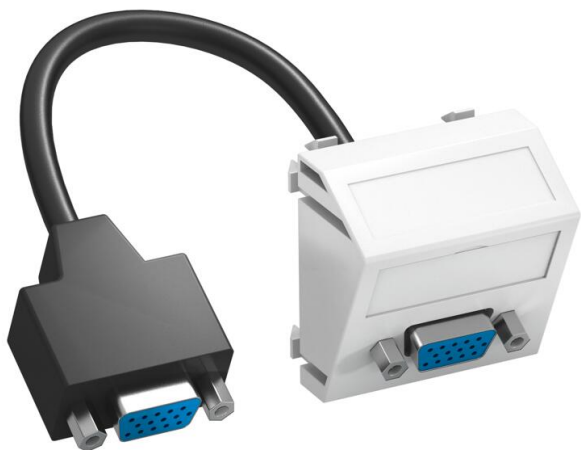

# Техническа спецификация

VGA-конектор, 1 модул, с наклонен изход, със свързващ кабел

Каталожен номер: 6104670

Мултимедийна розетка с букса VGA, наклонен изход, с поле за надписване, със свързващ кабел VGA (HD15) в изпълнение букса-букса. Фиксиращо закрепване за хоризонтален и за вертикален монтаж.

## Основни данни

Каталожен номер	6104670
Тип	MTS-VGA F RW1
Наименование 1	Носач мултимедия VGA конектор
Наименование 2	с кабел, букса-букса
Производител	OBO
Размери	45x45mm
Цвят	чисто бяло; RAL 9010
Материал	Поликарбонат
Най-малка продажна единица	1
Количествена единица	брой
Тегло	6,063 кг
Единица тегло	kg/100 чифт

# Техническа спецификация

VGA-конектор, 1 модул, с наклонен изход, със свързващ кабел

Каталожен номер: 6104670

## Технически данни

Брой елементи	1
Изпълнение на повърхността	матов
Вид закрепване	щракване
Поле за надписване	с поле за надписване
без халогени	да
Затварящ капак	не
Лустер-клема	не
С маркировка	не
Със защита от прах	не
Степен на защита	IP20
Дълбочина	26 mm
Носещ пръстен	не
Прозрачен	не
Употреба	VGA
Осигуряване на кабела против опън	не
Комплектовка	Основен елемент с централна покриваща рамка