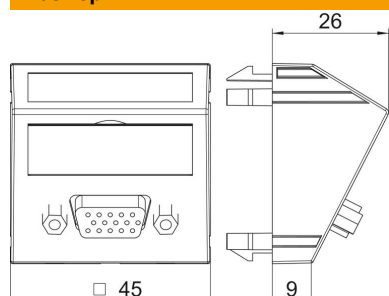

Техническа спецификация

VGA-конектор, 1 модул, с наклонен изход, със свързващ кабел

Каталожен номер: 6104673

Мултимедийна розетка с букса VGA, наклонен изход, с поле за надписване, със свързващ кабел VGA (HD15) в изпълнение букса-букса. Фиксиращо закрепване за хоризонтален и за вертикален монтаж.

PC Поликарбонат

Основни данни

Каталожен номер	6104673
Тип	MTS-VGA F SWGR1
Наименование 1	Носач мултимедия VGA конектор
Наименование 2	с кабел, букса-букса
Производител	OBO
Размери	45x45mm
Цвят	сиво-черно; RAL 7021
Материал	Поликарбонат
Най-малка продажна единица	1
Количествена единица	брой
Тегло	5,4 кг
Единица тегло	kg/100 чифт

Техническа спецификация

VGA-конектор, 1 модул, с наклонен изход, със свързващ кабел

Каталожен номер: 6104673

Размери

Ширина	45 mm
Височина	45 mm

Технически данни

Брой елементи	1
Изпълнение на повърхността	матов
Вид закрепване	щракване
Поле за надписване	с поле за надписване
без халогени	да
Затварящ капак	не
Лустер-клема	не
С маркировка	не
Със защита от прах	не
Степен на защита	IP20
Дълбочина	26 mm
Носещ пръстен	не
Прозрачен	не
Употреба	VGA
Осигуряване на кабела против опън	не
Комплектовка	Основен елемент с централна покриваща рамка