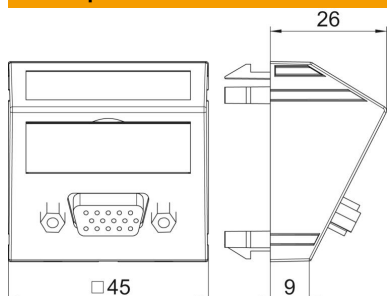

## Основни данни

Каталожен номер	6104622
Тип	MTS-VGA S RW1
Наименование 1	Носач мултимедия VGA конектор
Наименование 2	Буска с болтова връзка
Производител	OVO
Размери	45x45mm
Цвят	чисто бяло; RAL 9010
Материал	Поликарбонат
Най-малка продажна единица	1
Количествена единица	брой
Тегло	2,6 кг
Единица тегло	kg/100 чифт

## Размери

Ширина	45 mm
Височина	45 mm