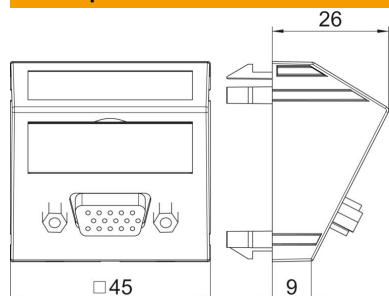

## Основни данни

Каталожен номер	6104625
Тип	MTS-VGA S SWGR1
Наименование 1	Мултимедия VGA конектор
Наименование 2	Бунка с болтова връзка
Производител	OBO
Размери	45x45mm
Цвят	сиво-черно; RAL 7021
Материал	Поликарбонат
Най-малка продажна единица	1
Количествена единица	брой
Тегло	2,6 кг
Единица тегло	kg/100 чифт

## Размери

Ширина	45 mm
Височина	45 mm