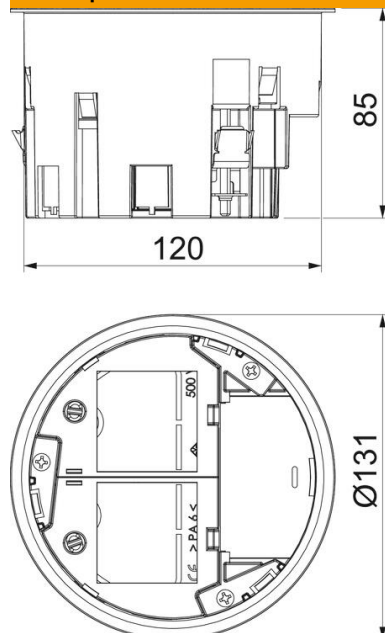

Техническа спецификация

Инсталационна кутия 1+1, празна

Каталожен номер: 7408838

За вграждане на подови елементи GES R2, за монтаж в кутия за замазка UD GES R2 и в плоча на двоен под, монтажен отвор 122 mm. Окомплектовката включва една разделителна стена и две монтажни рамки за вграждане на единични контакти Модул 45. Допълнително могат да се вградят до два присъединителни модула за пренос на данни (Keystones) в съответната монтажна планка.

PA Полиамид

Основни данни

Каталожен номер	7408838
Наименование 1	Носеща конзола за GES R2
Наименование 2	за 2 бр. Modul 45
Производител	OBO
Цвят	графитено черно; RAL 9011
Материал	Полиамид
Най-малка продажна единица	1
Количествена единица	брой
Тегло	19,8 кг
Единица тегло	kg/100 чифт

Техническа спецификация

Инсталационна кутия 1+1, празна

Каталожен номер: 7408838

Размери

Технически данни

Брой на контактите, които могат да се вграждат	2
Брой фиксатори за кабел	1
Предпазни рамки на подовата настилка	не
Изпълнение на капака	кръгъл
Възможност за монтаж на уплътнение	да
Подходящ за вграждане в двойни подове	да
Подходящ за вграждане в кухи подове	да
Подходящ за мокро почистване	не
Подходящ за подподоов канал	не
Вид контакти	Растер M45
Носач за конзоли	не
Техника за монтаж	Модул 45
С вдлъбнатина за подова настилка	не
Обхват на захващане D макс.	50 mm
Обхват на захващане D мин.	25 mm
Осигуряване на кабела против опън	да