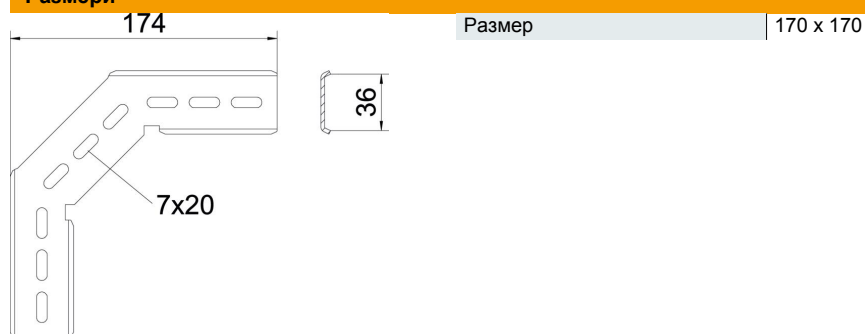

Техническа спецификация

Монтажен ъгъл 90° FT

Каталожен номер: 6017347

Монтажен ъгъл 90°, вертикален, за C-телена скара и телена скара GR-Magis с височина на страните 55 mm.
Съответно с 2 клеми тип KS 23/35.
Вкл. съединител за изграждане на ъгли 90°.

St Стомана

FT Горещо поцинковане чрез потапяне

Основни данни

Каталожен номер	6017347
Тип	MW 90 SL17 FT
Наименование 1	Монтажен ъгъл 90°
Наименование 2	за C-профилна телена скара
Производител	OBO
Размери	170x170
Материал	Стомана
Повърхност	Горещо поцинковане чрез потапяне
Стандарт за повърхност	DIN EN ISO 1461
Най-малка продажна единица	20
Количествена единица	брой
Тегло	24,89 кг
Единица тегло	kg/100 чифт

Техническа спецификация

Монтажен ъгъл 90° FT

Каталожен номер: 6017347

Размери

Технически данни

Неръждаема стомана, байцвана	не
---------------------------------	----