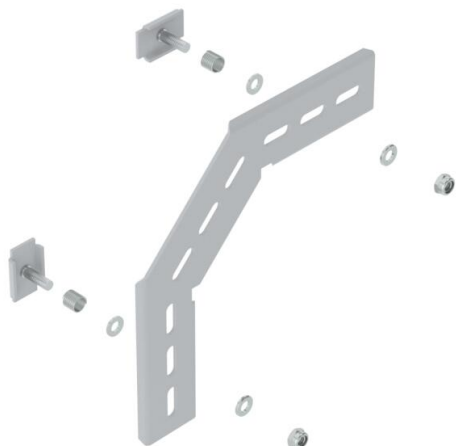

Техническа спецификация

Монтажен ъгъл 90° FT

Каталожен номер: 6017347

Монтажен ъгъл 90°, вертикален, за C-телена скара и телена скара GR-Magis с височина на страните 55 mm.
Съответно с 2 клеми тип KS 23/35.
Вкл. съединител за изграждане на ъгли 90°.

St Стомана

FT Горещо поцинковане чрез потапяне

Основни данни

Каталожен номер	6017347
Тип	MW 90 SL17 FT
Наименование 1	Монтажен ъгъл 90°
Наименование 2	за C-профилна телена скара
Производител	OBO
Размери	170x170
Материал	Стомана
Повърхност	Горещо поцинковане чрез потапяне
Стандарт за повърхност	DIN EN ISO 1461
Най-малка продажна единица	20
Количествена единица	брой
Тегло	24,89 кг
Единица тегло	kg/100 чифт

Техническа спецификация

Монтажен ъгъл 90° FT

Каталожен номер: 6017347

Размери

Технически данни

Неръждаема стомана, байцвана	не
---------------------------------	----