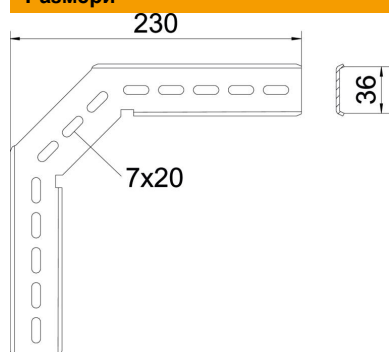

# Техническа спецификация

Монтажен ъгъл 90° FT

Каталожен номер: 6017355

Монтажен ъгъл 90°, вертикален, за C-телена скара и телена скара GR-Magis с височина на страните 55 mm.  
Съответно с 2 клеми тип KS 23/35.  
Вкл. съединител за изграждане на ъгли 90°.

## Основни данни

Каталожен номер	6017355
Тип	MW 90 SL23 FT
Наименование 1	Монтажен ъгъл 90°
Наименование 2	за C-профилна телена скара
Производител	OBO
Размери	230x230
Материал	Стомана
Повърхност	Горещо поцинковане чрез потапяне
Стандарт за повърхност	DIN EN ISO 1461
Най-малка продажна единица	20
Количествена единица	брой
Тегло	35,4 кг
Единица тегло	kg/100 чифт

# Техническа спецификация

Монтажен ъгъл 90° FT

Каталожен номер: 6017355

## Размери

Размер	230 x 230
--------	-----------