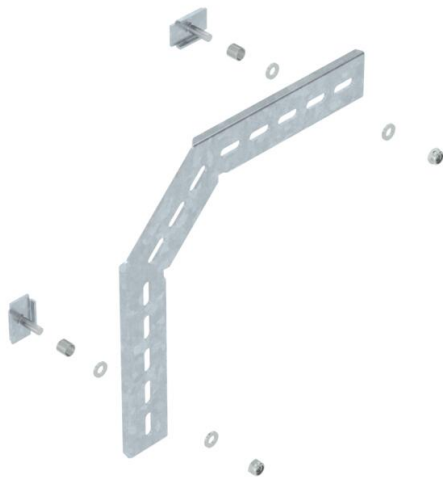

# Техническа спецификация

Монтажен ъгъл 90° FT

Каталожен номер: 6017355

Монтажен ъгъл 90°, вертикален, за C-телена скара и телена скара GR-Magis с височина на страните 55 mm.  
Съответно с 2 клеми тип KS 23/35.  
Вкл. съединител за изграждане на ъгли 90°.

**St** Стомана

**FT** Горещо поцинковане чрез потапяне

## Основни данни

Каталожен номер	6017355
Тип	MW 90 SL23 FT
Наименование 1	Монтажен ъгъл 90°
Наименование 2	за C-профилна телена скара
Производител	OBO
Размери	230x230
Материал	Стомана
Повърхност	Горещо поцинковане чрез потапяне
Стандарт за повърхност	DIN EN ISO 1461
Най-малка продажна единица	20
Количествена единица	брой
Тегло	35,4 кг
Единица тегло	kg/100 чифт

## Размери

Размер	230 x 230
--------	-----------