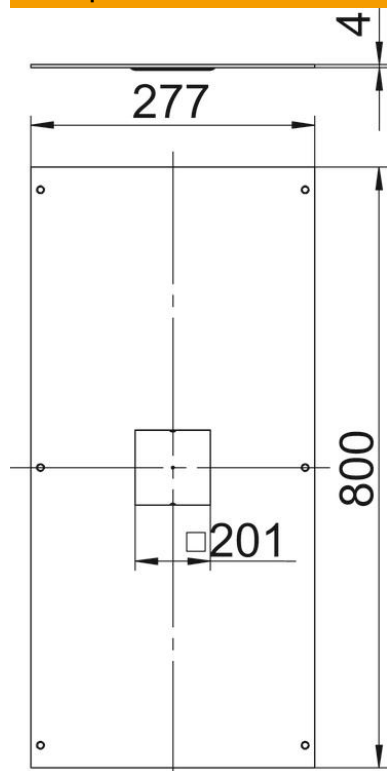

Техническа спецификация

Монтажен капак за GES4, 800 mm

Каталожен номер: 7402040

С монтажен отвор за вграждането на елемент за вграждане с номинален размер 4. Монтажният отвор е затворен със сляп капак. Доставката включва винтове за закрепване на капака.

St Стомана

FS лентово поцинкована

Основни данни

Каталожен номер	7402040
Наименование 1	Капак за под.кутия за контакти
Наименование 2	за система от канали ОКА2
Производител	OBO
Размери	800x300x4
Материал	Стомана
Повърхност	Лентово поцинковане
Стандарт за повърхност	DIN EN 10346
Най-малка продажна единица	1
Количествена единица	брой
Тегло	669 кг
Единица тегло	kg/100 чифт

Техническа спецификация

Монтажен капак за GES4, 800 mm

Каталожен номер: 7402040

Размери

Дължина	800 mm
Ширина	300 mm
Дебелина на ламарината	4 mm
Размер a	201 mm
Размер A	277 mm

Технически данни

Брой монтажни отвори	1
Закрепване на капака с фиксатор	не
Отвор за вграждане на колона	не
дебелина на материала	4 mm
Монтажен отвор	квадратно
Монтажен отвор	за конзола
Номинален размер на модулите за вграждане на контакти	4