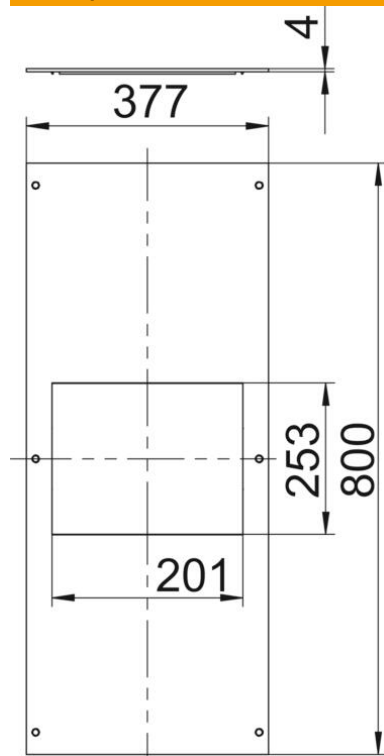

# Техническа спецификация

Монтажен капак за GES6, 800 mm

Каталожен номер: 7402056

С монтажнен отвор за вграждането на елемент за вграждане с номинален размер 6. Монтажният отвор е затворен със сляп капак. Доставката включва винтове за закрепване на капака.

## Основни данни

Каталожен номер	7402056
Наименование 1	Капак за под.кутия за контакти
Наименование 2	за система от канали ОКА2
Производител	OBO
Размери	800x400x4
Материал	Стомана
Повърхност	Лентово поцинковане
Стандарт за повърхност	DIN EN 10346
Най-малка продажна единица	1
Количествена единица	брой
Тегло	905 кг
Единица тегло	kg/100 чифт

# Техническа спецификация

Монтажен капак за GES6, 800 mm

Каталожен номер: 7402056

## Размери

Дължина	800 mm
Ширина	400 mm
Размер a	201 mm
Размер A	377 mm
Размер b	253 mm