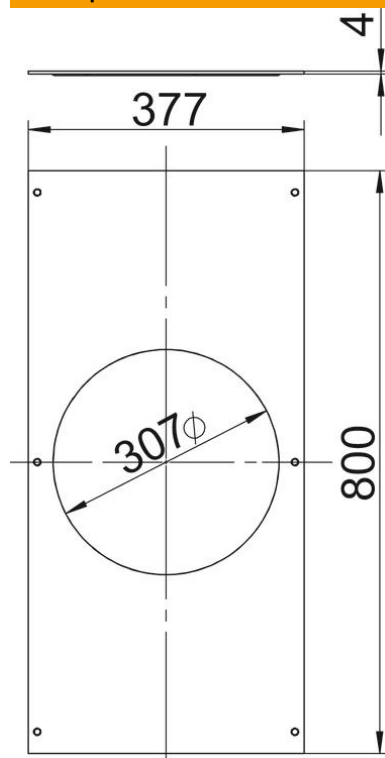

# Техническа спецификация

Монтажен капак за GESR9, 800 mm

Каталожен номер: 7402068

С монтажния отвор за вграждането на елемент за вграждане с номинален размер R9. Монтажният отвор е затворен със сляп капак. Доставката включва винтове за закрепване на капака.

## Основни данни

Каталожен номер	7402068
Наименование 1	Капак за под.кутия за контакти
Наименование 2	за система от канали ОКА2
Производител	OBO
Материал	Стомана
Повърхност	Лентово поцинковане
Стандарт за повърхност	DIN EN 10346
Най-малка продажна единица	1
Количествена единица	брой
Тегло	888 кг
Единица тегло	kg/100 чифт

# Техническа спецификация

Монтажен капак за GESR9, 800 mm

Каталожен номер: 7402068

## Размери

Дължина	800 mm
Ширина	400 mm
Дебелина на ламарината	4 mm
Размер A	377 mm
Размер d Ø	305 mm