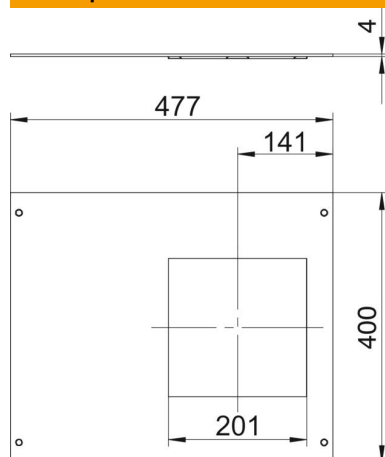

# Техническа спецификация

Монтажен капак за GES4, 400 mm

Каталожен номер: 7425064

С монтажен отвор за вграждането на елемент за вграждане с номинален размер 4. Монтажният отвор е затворен със сляп капак. Доставката включва винтове за закрепване на капака.

## Основни данни

Каталожен номер	7425064
Наименование 1	Монтажен капак
Наименование 2	за GES4
Производител	OBO
Размери	400x500x4
Материал	Стомана
Повърхност	Лентово поцинковане
Стандарт за повърхност	DIN EN 10346
Най-малка продажна единица	1
Количествена единица	брой
Тегло	570 кг
Единица тегло	kg/100 чифт

# Техническа спецификация

Монтажен капак за GES4, 400 mm

Каталожен номер: 7425064

## Размери

Дължина	400 mm
Ширина	500 mm
Размер a	201 mm
Размер A	477 mm
Размер c	141 mm