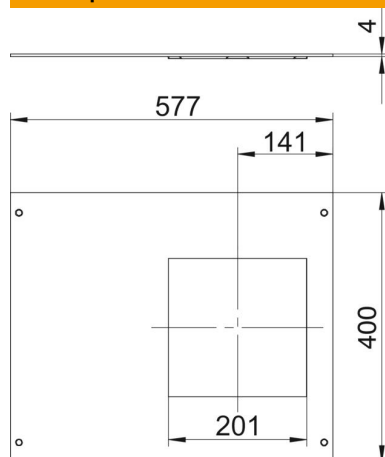

# Техническа спецификация

Монтажен капак за GES4, 400 mm

Каталожен номер: 7425066

С монтажен отвор за вграждането на елемент за вграждане с номинален размер 4. Монтажният отвор е затворен със сляп капак. Доставката включва винтове за закрепване на капака.

## Основни данни

Каталожен номер	7425066
Наименование 1	Монтажен капак
Наименование 2	за GES4
Производител	OBO
Размери	400x600x4
Материал	Стомана
Повърхност	Лентово поцинковане
Стандарт за повърхност	DIN EN 10346
Най-малка продажна единица	1
Количествена единица	брой
Тегло	693 кг
Единица тегло	kg/100 чифт

## Размери

Дължина	400 mm
Ширина	600 mm
Размер a	201 mm
Размер A	577 mm
Размер c	141 mm