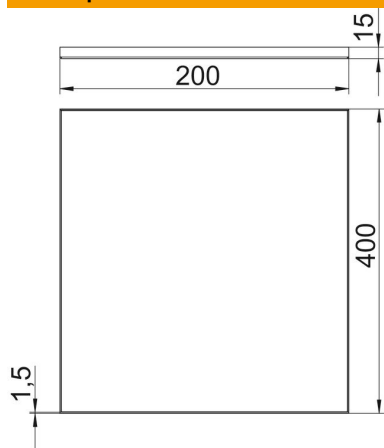

Техническа спецификация

Касети

Каталожен номер: 7425300

За полагане на сухо или мокро поддържани подови настилки. Доставят се с профил за полагане на подовата настилка и дистанциращи лайстни (дължина = 1200 mm) с височината на касетата. 6 касети с номинална ширина на каналната система.

A2 Неръждаема стомана

Основни данни

Каталожен номер	7425300
Тип	ОКА RK 200 15
Наименование 1	Касета
Наименование 2	за ОКА-G и ОКА-W
Производител	OBO
Размери	400x200x15
Материал	Неръждаема стомана, 1.4301
Най-малка продажна единица	1
Количествена единица	брой
Тегло	718 кг
Единица тегло	kg/100 чифт

Техническа спецификация

Касети

Каталожен номер: 7425300

Размери

Дължина	400 mm
Ширина	200 mm
Височина	15 mm

Технически данни

Брой кабелни излази	0
Почистване на пода	мокър
С възможност за разединяване	не
Приложение	Подов канал наравно със замазката, отварям
Носач за конзоли	не
Размер за вграждане - дължина	400 mm