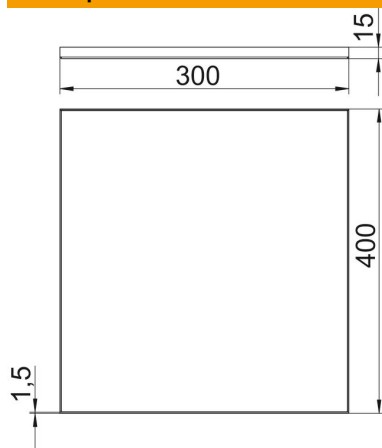

### Основни данни

Каталожен номер	7425310
Тип	ОКА RK 300 15
Наименование 1	Касета
Наименование 2	за ОКА-G и ОКА-W
Производител	OBO
Размери	400x300x15
Материал	Неръждаема стомана, 1.4301
Най-малка продажна единица	1
Количествена единица	брой
Тегло	1077 кг
Единица тегло	kg/100 чифт

### Размери

Дължина	400 mm
Ширина	300 mm
Височина	15 mm