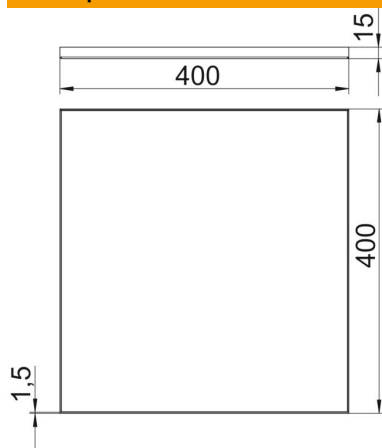

Техническа спецификация

Касети

Каталожен номер: 7425320

За полагане на сухо или мокро поддържани подови настилки. Доставят се с профил за полагане на подовата настилка и дистанциращи лайстни (дължина = 1200 mm) с височината на касетата. 6 касети с номинална ширина на каналната система.

A2 Неръждаема стомана, 1.4301

Основни данни

Каталожен номер	7425320
Наименование 1	Касета
Наименование 2	за ОКА-G и ОКА-W
Производител	OBO
Размери	400x400x15
Материал	Неръждаема стомана, 1.4301
Най-малка продажна единица	1
Количествена единица	брой
Тегло	1436 кг
Единица тегло	kg/100 чифт

Техническа спецификация

Касети

Каталожен номер: 7425320

Размери

Дължина	400 mm
Ширина	400 mm
Височина	15 mm

Технически данни

Брой кабелни излази	0
Почистване на пода	мокър
С възможност за разединяване	не
Приложение	Подов канал наравно със замазката, отваряем
Носач за конзоли	не
Размер за вграждане - дължина	400 mm