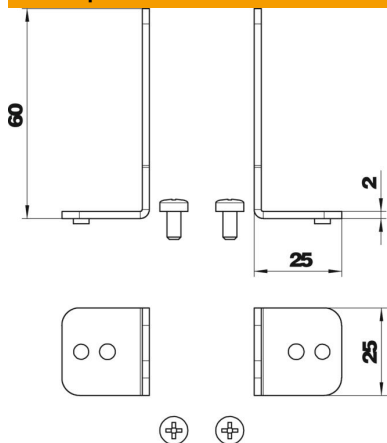

## Основни данни

Каталожен номер	7403850
Наименование 1	Монтажен елемент
Наименование 2	за ОКВ
Производител	OBO
Материал	Стомана
Повърхност	Лентово поцинковане
Стандарт за повърхност	DIN EN 10346
Най-малка продажна единица	1
Количествена единица	брой
Тегло	5,7 кг
Единица тегло	kg/100 чифт

## Размери

Дължина	25 mm
Ширина	25 mm
Височина	60 mm