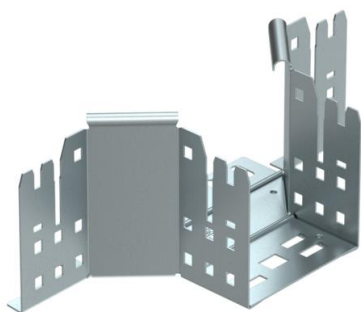

Техническа спецификация

Странично отклонение Magic 110 FS

Каталожен номер: 6041920

Странично отклонение със система за бързо свързване. За всички типове кабелни скари с височина на борда 110 мм.

St

Стомана

FS

лентово поцинкована

Основни данни

Каталожен номер	6041920
Тип	RAAM 110 FS
Наименование 1	Странично отклонение
Наименование 2	с вграден надлъжен съединител
Производител	OBO
Размери	110x100
Материал	Стомана
Повърхност	Лентово поцинковане
Стандарт за повърхност	DIN EN 10346
Най-малка продажна единица	1
Количествена единица	брой
Тегло	53,7 кг
Единица тегло	kg/100 чифт

Техническа спецификация

Странично отклонение Magic 110 FS

Каталожен номер: 6041920

Размери

Ширина	100 mm
Височина	110 mm
Дебелина на ламарината	1,25 mm
Размер B	100 mm

Технически данни

Разклонение (ъгъл)	90°
Изпълнение съединител	интегрирани съединители
Съхраняване на функционалността	не
Дебелина на материал дънна ламарина	1,25 mm
Отвор по образец на NATO	не
Промяна на посоката	хоризонтално
Неръждаема стомана, байцвана	не
Едрогабаритно изпълнение	не
Вид на съединителя система за носене на кабели	Закрепване с щракване
Дебелина на борда	1,25 mm