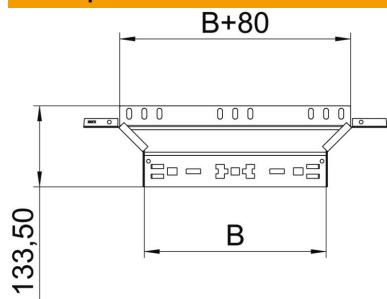

Техническа спецификация

Странично отклонение Magic 110 FS

Каталожен номер: 6041920

Странично отклонение със система за бързо свързване. За всички типове кабелни скари с височина на борда 110 мм.

St

Стомана

FS

лентово поцинкована

Основни данни

Каталожен номер	6041920
Тип	RAAM 110 FS
Наименование 1	Странично отклонение
Наименование 2	с вграден надлъжен съединител
Производител	OBO
Размери	110x100
Материал	Стомана
Повърхност	Лентово поцинковане
Стандарт за повърхност	DIN EN 10346
Най-малка продажна единица	1
Количествена единица	брой
Тегло	53,7 кг
Единица тегло	kg/100 чифт

Техническа спецификация

Странично отклонение Magic 110 FS

Каталожен номер: 6041920

Размери

Ширина	100 mm
Височина	110 mm
Дебелина на ламарината	1,25 mm
Размер B	100 mm

Технически данни

Разклонение (ъгъл)	90°
Изпълнение съединител	интегрирани съединители
Съхраняване на функционалността	не
Дебелина на материал дънна ламарина	1,25 mm
Отвор по образец на NATO	не
Промяна на посоката	хоризонтално
Неръждаема стомана, байцвана	не
Едрогабаритно изпълнение	не
Вид на съединителя система за носене на кабели	Закрепване с щракване
Дебелина на борда	1,25 mm