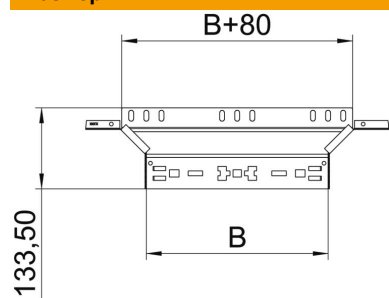

Техническа спецификация

Странично отклонение Magic 110 FS

Каталожен номер: 6041924

Странично отклонение със система за бързо свързване. За всички типове кабелни скари с височина на борда 110 мм.

St Стомана

FS лентово поцинкована

Основни данни

Каталожен номер	6041924
Тип	RAAM 130 FS
Наименование 1	Странично отклонение
Наименование 2	с вграден надлъжен съединител
Производител	OBO
Размери	110x300
Материал	Стомана
Повърхност	Лентово поцинковане
Стандарт за повърхност	DIN EN 10346
Най-малка продажна единица	1
Количествена единица	брой
Тегло	79,2 кг
Единица тегло	kg/100 чифт

Техническа спецификация

Странично отклонение Magic 110 FS

Каталожен номер: 6041924

Размери

Ширина	300 mm
Височина	110 mm
Дебелина на ламарината	1,25 mm
Размер B	300 mm

Технически данни

Разклонение (ъгъл)	90°
Изпълнение съединител	интегрирани съединители
Съхраняване на функционалността	не
Дебелина на материал дънна ламарина	1,25 mm
Отвор по образец на NATO	не
Промяна на посоката	хоризонтално
Неръждаема стомана, байцвана	не
Едрогабаритно изпълнение	не
Вид на съединителя система за носене на кабели	Закрепване с щракване
Дебелина на борда	1,25 mm