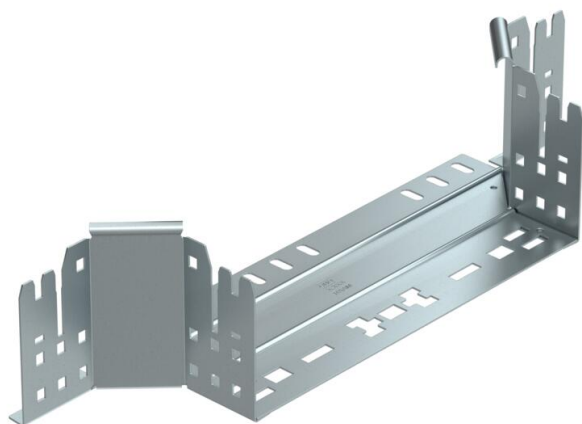

Техническа спецификация

Странично отклонение Magic 110 FS

Каталожен номер: 6041924

Странично отклонение със система за бързо свързване. За всички типове кабелни скари с височина на борда 110 мм.

St Стомана

FS лентово поцинкована

Основни данни

Каталожен номер	6041924
Тип	RAAM 130 FS
Наименование 1	Странично отклонение
Наименование 2	с вграден надлъжен съединител
Производител	OBO
Размери	110x300
Материал	Стомана
Повърхност	Лентово поцинковане
Стандарт за повърхност	DIN EN 10346
Най-малка продажна единица	1
Количествена единица	брой
Тегло	79,2 кг
Единица тегло	kg/100 чифт

Техническа спецификация

Странично отклонение Magic 110 FS

Каталожен номер: 6041924

Размери

Ширина	300 mm
Височина	110 mm
Дебелина на ламарината	1,25 mm
Размер B	300 mm

Технически данни

Разклонение (ъгъл)	90°
Изпълнение съединител	интегрирани съединители
Съхраняване на функционалността	не
Дебелина на материал дънна ламарина	1,25 mm
Отвор по образец на NATO	не
Промяна на посоката	хоризонтално
Неръждаема стомана, байцвана	не
Едрогабаритно изпълнение	не
Вид на съединителя система за носене на кабели	Закрепване с щракване
Дебелина на борда	1,25 mm