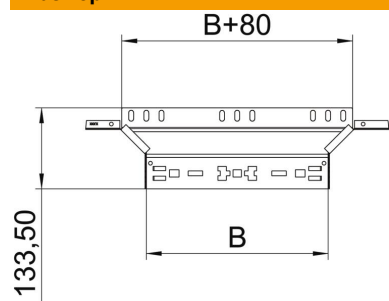

Техническа спецификация

Странично отклонение Magic 110 FS

Каталожен номер: 6041930

Странично отклонение със система за бързо свързване. За всички типове кабелни скари с височина на борда 110 мм.

St Стомана

FS лентово поцинкована

Основни данни

| | |
|----------------------------|-------------------------------|
| Каталожен номер | 6041930 |
| Тип | RAAM 160 FS |
| Наименование 1 | Странично отклонение |
| Наименование 2 | с вграден надлъжен съединител |
| Производител | OBO |
| Размери | 110x600 |
| Материал | Стомана |
| Повърхност | Лентово поцинковане |
| Стандарт за повърхност | DIN EN 10346 |
| Най-малка продажна единица | 1 |
| Количествена единица | брой |
| Тегло | 118,4 кг |
| Единица тегло | kg/100 чифт |

Техническа спецификация

Странично отклонение Magic 110 FS

Каталожен номер: 6041930

Размери

| | |
|------------------------|---------|
| Ширина | 600 mm |
| Височина | 110 mm |
| Дебелина на ламарината | 1,25 mm |
| Размер B | 600 mm |

Технически данни

| | |
|--|-------------------------|
| Разклонение (ъгъл) | 90° |
| Изпълнение съединител | интегрирани съединители |
| Съхраняване на функционалността | не |
| Дебелина на материал дънна ламарина | 1,25 mm |
| Отвор по образец на NATO | не |
| Промяна на посоката | хоризонтално |
| Неръждаема стомана, байцвана | не |
| Едрогабаритно изпълнение | не |
| Вид на съединителя система за носене на кабели | Закрепване с щракване |
| Дебелина на борда | 1,25 mm |