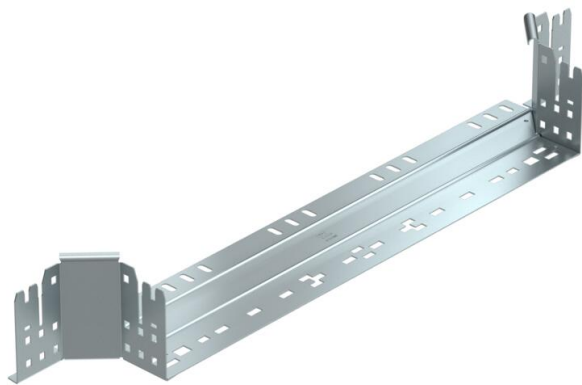

Техническа спецификация

Странично отклонение Magic 110 FS

Каталожен номер: 6041930

Странично отклонение със система за бързо свързване. За всички типове кабелни скари с височина на борда 110 мм.

St Стомана

FS лентово поцинкована

Основни данни

| | |
|----------------------------|-------------------------------|
| Каталожен номер | 6041930 |
| Тип | RAAM 160 FS |
| Наименование 1 | Странично отклонение |
| Наименование 2 | с вграден надлъжен съединител |
| Производител | OBO |
| Размери | 110x600 |
| Материал | Стомана |
| Повърхност | Лентово поцинковане |
| Стандарт за повърхност | DIN EN 10346 |
| Най-малка продажна единица | 1 |
| Количествена единица | брой |
| Тегло | 118,4 кг |
| Единица тегло | kg/100 чифт |

Техническа спецификация

Странично отклонение Magic 110 FS

Каталожен номер: 6041930

Размери

| | |
|------------------------|---------|
| Ширина | 600 mm |
| Височина | 110 mm |
| Дебелина на ламарината | 1,25 mm |
| Размер B | 600 mm |

Технически данни

| | |
|--|-------------------------|
| Разклонение (ъгъл) | 90° |
| Изпълнение съединител | интегрирани съединители |
| Съхраняване на функционалността | не |
| Дебелина на материал дънна ламарина | 1,25 mm |
| Отвор по образец на NATO | не |
| Промяна на посоката | хоризонтално |
| Неръждаема стомана, байцвана | не |
| Едрогабаритно изпълнение | не |
| Вид на съединителя система за носене на кабели | Закрепване с щракване |
| Дебелина на борда | 1,25 mm |