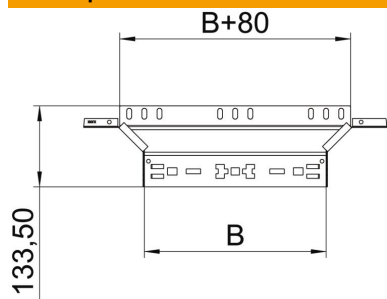

Техническа спецификация

Странично отклонение Magic 110 FT

Каталожен номер: 6041950

Странично отклонение със система за бързо свързване. За всички типове кабелни скари с височина на борда 110 мм.

St Стомана

FT Горещо поцинковане чрез потапяне

Основни данни

Каталожен номер	6041950
Тип	RAAM 160 FT
Наименование 1	Странично отклонение
Наименование 2	с вграден надлъжен съединител
Производител	OBO
Размери	110x600
Материал	Стомана
Повърхност	Горещо поцинковане чрез потапяне
Стандарт за повърхност	DIN EN ISO 1461
Най-малка продажна единица	1
Количествена единица	брой
Тегло	127 кг
Единица тегло	kg/100 чифт

Техническа спецификация

Странично отклонение Magic 110 FT

Каталожен номер: 6041950

Размери

Ширина	600 mm
Височина	110 mm
Дебелина на ламарината	1,25 mm
Размер B	600 mm

Технически данни

Разклонение (ъгъл)	90°
Изпълнение съединител	интегрирани съединители
Съхраняване на функционалността	не
Дебелина на материал дънна ламарина	1,25 mm
Отвор по образец на NATO	не
Промяна на посоката	хоризонтално
Неръждаема стомана, байцвана	не
Едрогабаритно изпълнение	не
Вид на съединителя система за носене на кабели	Закрепване с щракване
Дебелина на борда	1,25 mm