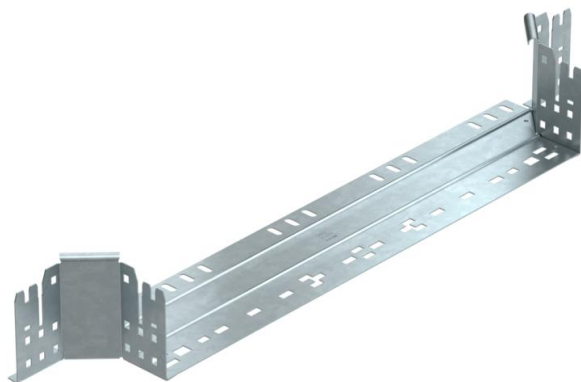

Техническа спецификация

Странично отклонение Magic 110 FT

Каталожен номер: 6041950

Странично отклонение със система за бързо свързване. За всички типове кабелни скари с височина на борда 110 мм.

St Стомана

FT Горещо поцинковане чрез потапяне

Основни данни

Каталожен номер	6041950
Тип	RAAM 160 FT
Наименование 1	Странично отклонение
Наименование 2	с вграден надлъжен съединител
Производител	OBO
Размери	110x600
Материал	Стомана
Повърхност	Горещо поцинковане чрез потапяне
Стандарт за повърхност	DIN EN ISO 1461
Най-малка продажна единица	1
Количествена единица	брой
Тегло	127 кг
Единица тегло	kg/100 чифт

Техническа спецификация

Странично отклонение Magic 110 FT

Каталожен номер: 6041950

Размери

Ширина	600 mm
Височина	110 mm
Дебелина на ламарината	1,25 mm
Размер B	600 mm

Технически данни

Разклонение (ъгъл)	90°
Изпълнение съединител	интегрирани съединители
Съхраняване на функционалността	не
Дебелина на материал дънна ламарина	1,25 mm
Отвор по образец на NATO	не
Промяна на посоката	хоризонтално
Неръждаема стомана, байцвана	не
Едрогабаритно изпълнение	не
Вид на съединителя система за носене на кабели	Закрепване с щракване
Дебелина на борда	1,25 mm