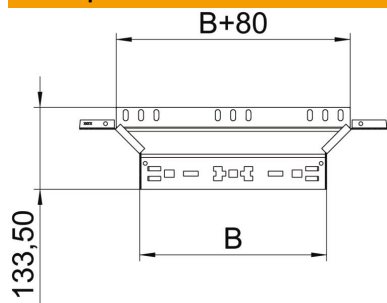

Техническа спецификация

Странично отклонение Magic 35 FS

Каталожен номер: 6041020

Странично отклонение със система за бързо свързване. За всички типове кабелни скари с височина на борда 35мм.

St	Стомана
FS	лентово поцинкована

Основни данни

Каталожен номер	6041020
Тип	RAAM 310 FS
Наименование 1	Странично отклонение
Наименование 2	с вграден надлъжен съединител
Производител	OBO
Размери	35x100
Материал	Стомана
Повърхност	Лентово поцинковане
Стандарт за повърхност	DIN EN 10346
Най-малка продажна единица	1
Количествена единица	брой
Тегло	30,7 кг
Единица тегло	kg/100 чифт

Техническа спецификация

Странично отклонение Magic 35 FS

Каталожен номер: 6041020

Размери

Ширина	100 mm
Ширина	4 инч
Височина	35 mm
Височина	1 инч
Дебелина на ламарината	1,25 mm
Размер B	100 mm
Размер R	50 mm

Технически данни

Разклонение (ъгъл)	90°
Изпълнение съединител	интегрирани съединители
Съхраняване на функционалността	не
Дебелина на материал дънна ламарина	1,25 mm
Отвор по образец на NATO	не
Промяна на посоката	хоризонтално
Неръждаема стомана, байцвана	не
Едрогабаритно изпълнение	не
Вид на съединителя система за носене на кабели	Закрепване с щракване
Дебелина на борда	1,25 mm