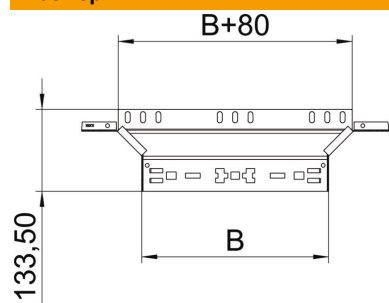

Техническа спецификация

Странично отклонение Magic 60 A2

Каталожен номер: 6041270

Странично отклонение със система за бързо свързване. За всички типове кабелни скари с височина на борда 60 mm.

A2 Неръждаема стомана, 1.4301

2B без покритие, за допълнителна обработка

Основни данни

Каталожен номер	6041270
Тип	RAAM 610 A2
Наименование 1	Странично отклонение
Наименование 2	с вграден надлъжен съединител
Производител	OBO
Размери	60x100
Материал	Неръждаема стомана, 1.4301
Повърхност	без покритие, за допълнителна обработка
Стандарт за повърхност	
Най-малка продажна единица	1
Количествена единица	брой
Тегло	37,7 кг
Единица тегло	kg/100 чифт

Техническа спецификация

Странично отклонение Magic 60 A2

Каталожен номер: 6041270

Размери

Ширина	100 mm
Височина	60 mm
Дебелина на ламарината	1,25 mm
Размер B	100 mm

Технически данни

Разклонение (ъгъл)	90°
Изпълнение съединител	интегрирани съединители
Съхраняване на функционалността	не
Дебелина на материал дънна ламарина	1,25 mm
Отвор по образец на NATO	не
Промяна на посоката	хоризонтално
Неръждаема стомана, байцвана	не
Едрогабаритно изпълнение	не
Вид на съединителя система за носене на кабели	Закрепване с щракване
Дебелина на борда	1,25 mm