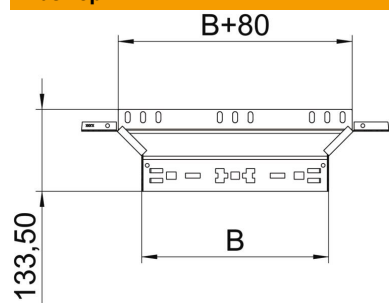

## Странично отклонение Magic 60 A4

Каталожен номер: 6041290

Странично отклонение със система за бързо свързване. За всички типове кабелни скари с височина на борда 60 mm.

- A4** Неръждаема стомана 1.4571
- 2B** без покритие, за допълнителна обработка

### Основни данни

Каталожен номер	6041290
Тип	RAAM 610 A4
Наименование 1	Странично отклонение
Наименование 2	с вграден надлъжен съединител
Производител	OVO
Размери	60x100
Материал	Неръждаема стомана 1.4571
Повърхност	без покритие, за допълнителна обработка
Стандарт за повърхност	
Най-малка продажна единица	1
Количествена единица	брой
Тегло	37,7 кг
Единица тегло	kg/100 чифт

### Размери

Ширина	100 mm
Височина	60 mm
Дебелина на ламарината	1,25 mm
Размер B	100 mm

### Технически данни

Разклонение (ъгъл)	90°
Изпълнение съединител	интегрирани съединители
Съхраняване на функционалността	да
Дебелина на материал дънна ламарина	1,25 mm
Отвор по образец на NATO	не
Промяна на посоката	хоризонтално
Неръждаема стомана, байцвана	не
Едрогабаритно изпълнение	не
Вид на съединителя система за носене на кабели	Закрепване с щракване
Дебелина на борда	1,25 mm