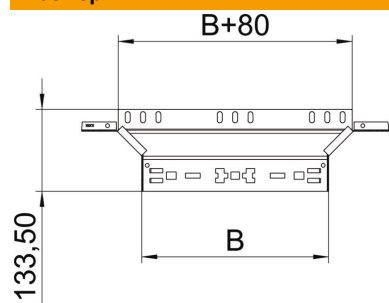

Техническа спецификация

Странично отклонение Magic 60 A2

Каталожен номер: 6041275

Странично отклонение със система за бързо свързване. За всички типове кабелни скари с височина на борда 60 mm.

- A2** Неръждаема стомана, 1.4301
- 2B** без покритие, за допълнителна обработка

Основни данни

Каталожен номер	6041275
Наименование 1	Странично отклонение
Наименование 2	с вграден надлъжен съединител
Производител	OBO
Размери	60x200
Материал	Неръждаема стомана, 1.4301
Повърхност	без покритие, за допълнителна обработка
Стандарт за повърхност	
Най-малка продажна единица	1
Количествена единица	брой
Тегло	50,1 кг
Единица тегло	kg/100 чифт

Техническа спецификация

Странично отклонение Magic 60 A2

Каталожен номер: 6041275

Размери

Ширина	200 mm
Височина	60 mm
Дебелина на ламарината	1,25 mm
Размер B	200 mm

Технически данни

Разклонение (ъгъл)	90°
Изпълнение съединител	интегрирани съединители
Съхраняване на функционалността	не
Дебелина на материал дънна ламарина	1,25 mm
Отвор по образец на NATO	не
Промяна на посоката	хоризонтално
Неръждаема стомана, байцвана	не
Едрогабаритно изпълнение	не
Вид на съединителя система за носене на кабели	Закрепване с щракване
Дебелина на борда	1,25 mm