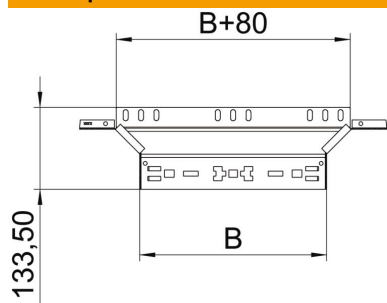

Техническа спецификация

Странично отклонение Magic 60 A4

Каталожен номер: 6041294

Странично отклонение със система за бързо свързване. За всички типове кабелни скари с височина на борда 60 mm.

A4 Неръждаема стомана 1.4571

2B без покритие, за допълнителна обработка

Основни данни

| | |
|----------------------------|---|
| Каталожен номер | 6041294 |
| Тип | RAAM 620 A4 |
| Наименование 1 | Странично отклонение |
| Наименование 2 | с вграден надлъжен съединител |
| Производител | OVO |
| Размери | 60x200 |
| Материал | Неръждаема стомана 1.4571 |
| Повърхност | без покритие, за допълнителна обработка |
| Стандарт за повърхност | |
| Най-малка продажна единица | 1 |
| Количествена единица | брой |
| Тегло | 50,1 кг |
| Единица тегло | kg/100 чифт |

Техническа спецификация

Странично отклонение Magic 60 A4

Каталожен номер: 6041294

Размери

| | |
|------------------------|---------|
| Ширина | 200 mm |
| Височина | 60 mm |
| Дебелина на ламарината | 1,25 mm |
| Размер B | 200 mm |

Технически данни

| | |
|--|-------------------------|
| Разклонение (ъгъл) | 90° |
| Изпълнение съединител | интегрирани съединители |
| Съхраняване на функционалността | да |
| Дебелина на материал дънна ламарина | 1,25 mm |
| Отвор по образец на NATO | не |
| Промяна на посоката | хоризонтално |
| Неръждаема стомана, байцвана | не |
| Едрогабаритно изпълнение | не |
| Вид на съединителя система за носене на кабели | Закрепване с щракване |
| Дебелина на борда | 1,25 mm |