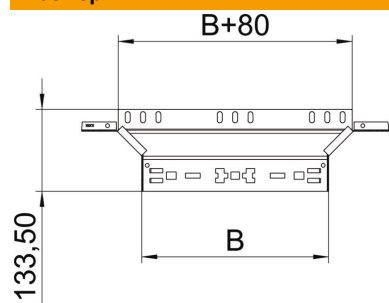

Техническа спецификация

Странично отклонение Magic 60 FS

Каталожен номер: 6041234

Странично отклонение със система за бързо свързване. За всички типове кабелни скари с височина на борда 60 mm.

St Стомана

FS лентово поцинкована

Основни данни

Каталожен номер	6041234
Наименование 1	Странично отклонение
Наименование 2	с вграден надлъжен съединител
Производител	OBO
Размери	60x200
Материал	Стомана
Повърхност	Лентово поцинковане
Стандарт за повърхност	DIN EN 10346
Най-малка продажна единица	1
Количествена единица	брой
Тегло	50,1 кг
Единица тегло	kg/100 чифт

Техническа спецификация

Странично отклонение Magic 60 FS

Каталожен номер: 6041234

Размери

Ширина	200 mm
Ширина	8 инч
Височина	60 mm
Височина	2 инч
Дебелина на ламарината	1,25 mm
Размер B	200 mm

Технически данни

Разклонение (ъгъл)	90°
Изходна ширина	200 mm
Изпълнение съединител	интегрирани съединители
Съхраняване на функционалността	да
Дебелина на материал дънна ламарина	1,25 mm
Отвор по образец на NATO	не
Промяна на посоката	хоризонтално
Неръждаема стомана, байцвана	не
Едрогабаритно изпълнение	не
Вид на съединителя система за носене на кабели	Закрепване с щракване