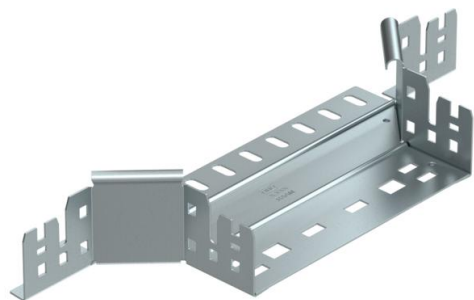

Техническа спецификация

Странично отклонение Magic 60 FS

Каталожен номер: 6041234

Странично отклонение със система за бързо свързване. За всички типове кабелни скари с височина на борда 60 mm.

St Стомана

FS лентово поцинкована

Основни данни

Каталожен номер	6041234
Наименование 1	Странично отклонение
Наименование 2	с вграден надлъжен съединител
Производител	OBO
Размери	60x200
Материал	Стомана
Повърхност	Лентово поцинковане
Стандарт за повърхност	DIN EN 10346
Най-малка продажна единица	1
Количествена единица	брой
Тегло	50,1 кг
Единица тегло	kg/100 чифт

Техническа спецификация

Странично отклонение Magic 60 FS

Каталожен номер: 6041234

Размери

Ширина	200 mm
Ширина	8 инч
Височина	60 mm
Височина	2 инч
Дебелина на ламарината	1,25 mm
Размер B	200 mm

Технически данни

Разклонение (ъгъл)	90°
Изходна ширина	200 mm
Изпълнение съединител	интегрирани съединители
Съхраняване на функционалността	да
Дебелина на материал дънна ламарина	1,25 mm
Отвор по образец на NATO	не
Промяна на посоката	хоризонтално
Неръждаема стомана, байцвана	не
Едрогабаритно изпълнение	не
Вид на съединителя система за носене на кабели	Закрепване с щракване