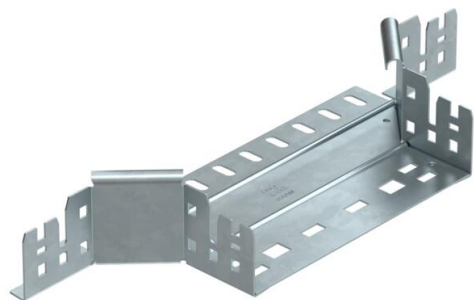

Техническа спецификация

Странично отклонение Magic 60 FT

Каталожен номер: 6041254

Странично отклонение със система за бързо свързване. За всички типове кабелни скари с височина на борда 60 mm.

St Стомана

FT Горещо поцинковане чрез потапяне

Основни данни

Каталожен номер	6041254
Тип	RAAM 620 FT
Наименование 1	Странично отклонение
Наименование 2	с вграден надлъжен съединител
Производител	OBO
Размери	60x200
Материал	Стомана
Повърхност	Горещо поцинковане чрез потапяне
Стандарт за повърхност	DIN EN ISO 1461
Най-малка продажна единица	1
Количествена единица	брой
Тегло	54,2 кг
Единица тегло	kg/100 чифт

Техническа спецификация

Странично отклонение Magic 60 FT

Каталожен номер: 6041254

Размери

Ширина	200 mm
Ширина	8 инч
Височина	60 mm
Височина	2 инч
Дебелина на ламарината	1,25 mm
Размер B	200 mm

Технически данни

Разклонение (ъгъл)	90°
Изпълнение съединител	интегрирани съединители
Съхраняване на функционалността	да
Дебелина на материал дънна ламарина	1,25 mm
Отвор по образец на NATO	не
Промяна на посоката	хоризонтално
Неръждаема стомана, байцвана	не
Едрогабаритно изпълнение	не
Вид на съединителя система за носене на кабели	Закрепване с щракване
Дебелина на борда	1,25 mm