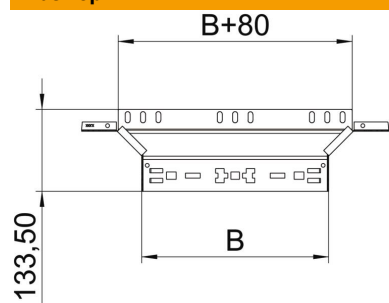

Техническа спецификация

Странично отклонение Magic 60 FT

Каталожен номер: 6041254

Странично отклонение със система за бързо свързване. За всички типове кабелни скари с височина на борда 60 mm.

St Стомана

FT Горещо поцинковане чрез потапяне

Основни данни

Каталожен номер	6041254
Тип	RAAM 620 FT
Наименование 1	Странично отклонение
Наименование 2	с вграден надлъжен съединител
Производител	OBO
Размери	60x200
Материал	Стомана
Повърхност	Горещо поцинковане чрез потапяне
Стандарт за повърхност	DIN EN ISO 1461
Най-малка продажна единица	1
Количествена единица	брой
Тегло	54,2 кг
Единица тегло	kg/100 чифт

Техническа спецификация

Странично отклонение Magic 60 FT

Каталожен номер: 6041254

Размери

Ширина	200 mm
Ширина	8 инч
Височина	60 mm
Височина	2 инч
Дебелина на ламарината	1,25 mm
Размер B	200 mm

Технически данни

Разклонение (ъгъл)	90°
Изпълнение съединител	интегрирани съединители
Съхраняване на функционалността	да
Дебелина на материал дънна ламарина	1,25 mm
Отвор по образец на NATO	не
Промяна на посоката	хоризонтално
Неръждаема стомана, байцвана	не
Едрогабаритно изпълнение	не
Вид на съединителя система за носене на кабели	Закрепване с щракване
Дебелина на борда	1,25 mm