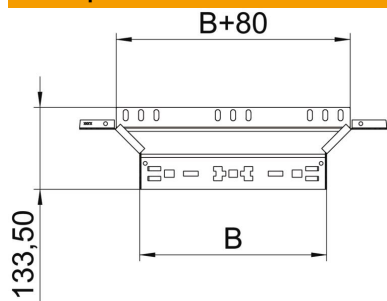

### Основни данни

Каталожен номер	6041236
Наименование 1	Странично отклонение
Наименование 2	с вграден надлъжен съединител
Производител	OBO
Размери	60x300
Материал	Стомана
Повърхност	Лентово поцинковане
Стандарт за повърхност	DIN EN 10346
Най-малка продажна единица	1
Количествена единица	брой
Тегло	60,94 кг
Единица тегло	kg/100 чифт

### Размери

Ширина	300 mm
Ширина	12 инч
Височина	60 mm
Височина	2 инч
Дебелина на ламарината	1,25 mm
Размер B	300 mm

### Технически данни

Разклонение (ъгъл)	90°
Изходна ширина	300 mm
Изпълнение съединител	интегрирани съединители
Съхраняване на функционалността	да
Дебелина на материал дънна ламарина	1,25 mm
Отвор по образец на NATO	не
Промяна на посоката	хоризонтално
Неръждаема стомана, байцвана	не
Едрогабаритно изпълнение	не
Вид на съединителя система за носене на кабели	Закрепване с щракване