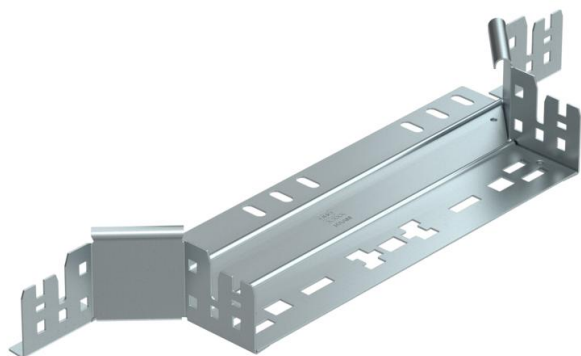

## Странично отклонение Magic 60 FS

Каталожен номер: 6041236

Странично отклонение със система за бързо свързване. За всички типове кабелни скари с височина на борда 60 mm.

**St** Стомана

**FS** лентово поцинкована

### Основни данни

Каталожен номер	6041236
Наименование 1	Странично отклонение
Наименование 2	с вграден надлъжен съединител
Производител	OBO
Размери	60x300
Материал	Стомана
Повърхност	Лентово поцинковане
Стандарт за повърхност	DIN EN 10346
Най-малка продажна единица	1
Количествена единица	брой
Тегло	60,94 кг
Единица тегло	kg/100 чифт

### Размери

Ширина	300 mm
Ширина	12 инч
Височина	60 mm
Височина	2 инч
Дебелина на ламарината	1,25 mm
Размер B	300 mm

### Технически данни

Разклонение (ъгъл)	90°
Изходна ширина	300 mm
Изпълнение съединител	интегрирани съединители
Съхраняване на функционалността	да
Дебелина на материал дънна ламарина	1,25 mm
Отвор по образец на NATO	не
Промяна на посоката	хоризонтално
Неръждаема стомана, байцвана	не
Едрогабаритно изпълнение	не
Вид на съединителя система за носене на кабели	Закрепване с щракване