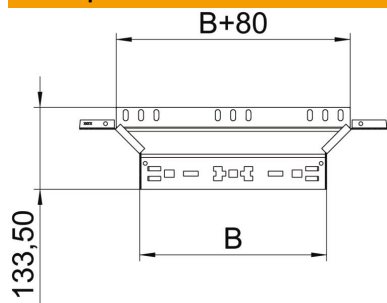

Техническа спецификация

Странично отклонение Magic 60 A2

Каталожен номер: 6041279

Странично отклонение със система за бързо свързване. За всички типове кабелни скари с височина на борда 60 mm.

A2 Неръждаема стомана, 1.4301

2B без покритие, за допълнителна обработка

Основни данни

Каталожен номер	6041279
Тип	RAAM 640 A2
Наименование 1	Странично отклонение
Наименование 2	с вграден надлъжен съединител
Производител	OVO
Размери	60x400
Материал	Неръждаема стомана, 1.4301
Повърхност	без покритие, за допълнителна обработка
Стандарт за повърхност	
Най-малка продажна единица	1
Количествена единица	брой
Тегло	75,7 кг
Единица тегло	kg/100 чифт

Техническа спецификация

Странично отклонение Magic 60 A2

Каталожен номер: 6041279

Размери

Ширина	400 mm
Височина	60 mm
Дебелина на ламарината	1,25 mm
Размер B	400 mm

Технически данни

Разклонение (ъгъл)	90°
Изпълнение съединител	интегрирани съединители
Съхраняване на функционалността	не
Дебелина на материал дънна ламарина	1,25 mm
Отвор по образец на NATO	не
Промяна на посоката	хоризонтално
Неръждаема стомана, байцвана	не
Едрогабаритно изпълнение	не
Вид на съединителя система за носене на кабели	Закрепване с щракване
Дебелина на борда	1,25 mm