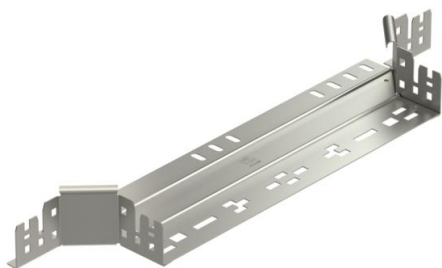

Техническа спецификация

Странично отклонение Magic 60 A2

Каталожен номер: 6041279

Странично отклонение със система за бързо свързване. За всички типове кабелни скари с височина на борда 60 mm.

A2 Неръждаема стомана, 1.4301

2B без покритие, за допълнителна обработка

Основни данни

Каталожен номер	6041279
Тип	RAAM 640 A2
Наименование 1	Странично отклонение
Наименование 2	с вграден надлъжен съединител
Производител	OVO
Размери	60x400
Материал	Неръждаема стомана, 1.4301
Повърхност	без покритие, за допълнителна обработка
Стандарт за повърхност	
Най-малка продажна единица	1
Количествена единица	брой
Тегло	75,7 кг
Единица тегло	kg/100 чифт

Техническа спецификация

Странично отклонение Magic 60 A2

Каталожен номер: 6041279

Размери

Ширина	400 mm
Височина	60 mm
Дебелина на ламарината	1,25 mm
Размер B	400 mm

Технически данни

Разклонение (ъгъл)	90°
Изпълнение съединител	интегрирани съединители
Съхраняване на функционалността	не
Дебелина на материал дънна ламарина	1,25 mm
Отвор по образец на NATO	не
Промяна на посоката	хоризонтално
Неръждаема стомана, байцвана	не
Едрогабаритно изпълнение	не
Вид на съединителя система за носене на кабели	Закрепване с щракване
Дебелина на борда	1,25 mm