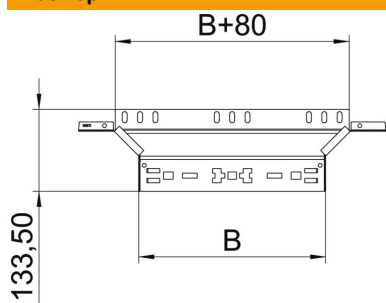

Техническа спецификация

Странично отклонение Magic 60 FS

Каталожен номер: 6041238

Странично отклонение със система за бързо свързване. За всички типове кабелни скари с височина на борда 60 mm.

St Стомана

FS лентово поцинкована

Основни данни

Каталожен номер	6041238
Наименование 1	Странично отклонение
Наименование 2	с вграден надлъжен съединител
Производител	OBO
Размери	60x400
Материал	Стомана
Повърхност	Лентово поцинковане
Стандарт за повърхност	DIN EN 10346
Най-малка продажна единица	1
Количествена единица	брой
Тегло	75,7 кг
Единица тегло	kg/100 чифт

Техническа спецификация

Странично отклонение Magic 60 FS

Каталожен номер: 6041238

Размери

Ширина	400 mm
Ширина	16 инч
Височина	60 mm
Височина	2 инч
Дебелина на ламарината	1,25 mm
Размер B	400 mm

Технически данни

Разклонение (ъгъл)	90°
Изходна ширина	400 mm
Изпълнение съединител	интегрирани съединители
Съхраняване на функционалността	да
Дебелина на материал дънна ламарина	1,25 mm
Отвор по образец на NATO	не
Промяна на посоката	хоризонтално
Неръждаема стомана, байцвана	не
Едрогабаритно изпълнение	не
Вид на съединителя система за носене на кабели	Закрепване с щракване