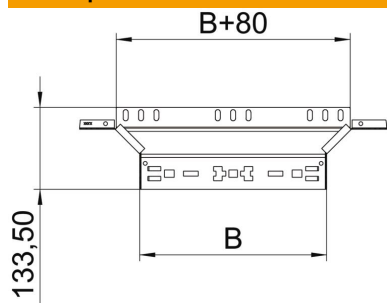

## Странично отклонение Magic 60 A4

Каталожен номер: 6041300

Странично отклонение със система за бързо свързване. За всички типове кабелни скари с височина на борда 60 mm.

- A4** Неръждаема стомана 1.4571
- 2B** без покритие, за допълнителна обработка

### Основни данни

Каталожен номер	6041300
Тип	RAAM 650 A4
Наименование 1	Странично отклонение
Наименование 2	с вграден надлъжен съединител
Производител	OBO
Размери	60x500
Материал	Неръждаема стомана 1.4571
Повърхност	без покритие, за допълнителна обработка
Стандарт за повърхност	
Най-малка продажна единица	1
Количествена единица	брой
Тегло	89,3 кг
Единица тегло	kg/100 чифт

### Размери

Ширина	500 mm
Височина	60 mm
Дебелина на ламарината	1,25 mm
Размер B	500 mm

### Технически данни

Разклонение (ъгъл)	90°
Изпълнение съединител	интегрирани съединители
Съхраняване на функционалността	не
Дебелина на материал дънна ламарина	1,25 mm
Отвор по образец на NATO	не
Промяна на посоката	хоризонтално
Неръждаема стомана, байцвана	не
Едрогабаритно изпълнение	не
Вид на съединителя система за носене на кабели	Закрепване с щракване
Дебелина на борда	1,25 mm