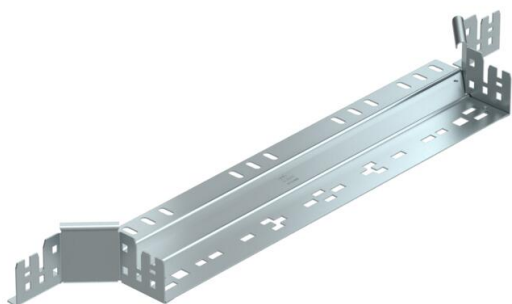

Техническа спецификация

Странично отклонение Magic 60 FS

Каталожен номер: 6041240

Странично отклонение със система за бързо свързване. За всички типове кабелни скари с височина на борда 60 mm.

St Стомана

FS лентово поцинкована

Основни данни

Каталожен номер	6041240
Наименование 1	Странично отклонение
Наименование 2	с вграден надлъжен съединител
Производител	OBO
Размери	60x500
Материал	Стомана
Повърхност	Лентово поцинковане
Стандарт за повърхност	DIN EN 10346
Най-малка продажна единица	1
Количествена единица	брой
Тегло	89,3 кг
Единица тегло	kg/100 чифт

Техническа спецификация

Странично отклонение Magic 60 FS

Каталожен номер: 6041240

Размери

Ширина	500 mm
Ширина	20 инч
Височина	60 mm
Височина	2 инч
Дебелина на ламарината	1,25 mm
Размер B	500 mm

Технически данни

Разклонение (ъгъл)	90°
Изходна ширина	500 mm
Изпълнение съединител	интегрирани съединители
Съхраняване на функционалността	не
Дебелина на материал дънна ламарина	1,25 mm
Отвор по образец на NATO	не
Промяна на посоката	хоризонтално
Неръждаема стомана, байцвана	не
Едрогабаритно изпълнение	не
Вид на съединителя система за носене на кабели	Закрепване с щракване