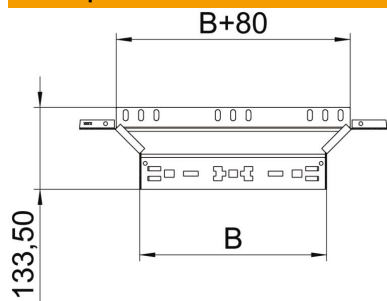

Техническа спецификация

Странично отклонение Magic 60 FS

Каталожен номер: 6041240

Странично отклонение със система за бързо свързване. За всички типове кабелни скари с височина на борда 60 mm.

St Стомана

FS лентово поцинкована

Основни данни

Каталожен номер	6041240
Наименование 1	Странично отклонение
Наименование 2	с вграден надлъжен съединител
Производител	OBO
Размери	60x500
Материал	Стомана
Повърхност	Лентово поцинковане
Стандарт за повърхност	DIN EN 10346
Най-малка продажна единица	1
Количествена единица	брой
Тегло	89,3 кг
Единица тегло	kg/100 чифт

Техническа спецификация

Странично отклонение Magic 60 FS

Каталожен номер: 6041240

Размери

Ширина	500 mm
Ширина	20 инч
Височина	60 mm
Височина	2 инч
Дебелина на ламарината	1,25 mm
Размер B	500 mm

Технически данни

Разклонение (ъгъл)	90°
Изходна ширина	500 mm
Изпълнение съединител	интегрирани съединители
Съхраняване на функционалността	не
Дебелина на материал дънна ламарина	1,25 mm
Отвор по образец на NATO	не
Промяна на посоката	хоризонтално
Неръждаема стомана, байцвана	не
Едрогабаритно изпълнение	не
Вид на съединителя система за носене на кабели	Закрепване с щракване