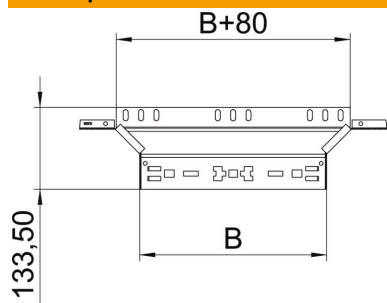

Техническа спецификация

Странично отклонение Magic 60 FT

Каталожен номер: 6041261

Странично отклонение със система за бързо свързване. За всички типове кабелни скари с височина на борда 60 mm.

St Стомана

FT Горещо поцинковане чрез потапяне

Основни данни

Каталожен номер	6041261
Тип	RAAM 650 FT
Наименование 1	Странично отклонение
Наименование 2	с вграден надлъжен съединител
Производител	OBO
Размери	60x500
Материал	Стомана
Повърхност	Горещо поцинковане чрез потапяне
Стандарт за повърхност	DIN EN ISO 1461
Най-малка продажна единица	1
Количествена единица	брой
Тегло	105,4 кг
Единица тегло	kg/100 чифт

Техническа спецификация

Странично отклонение Magic 60 FT

Каталожен номер: 6041261

Размери

Ширина	500 mm
Височина	60 mm
Височина	2 инч
Дебелина на ламарината	1,25 mm
Размер B	500 mm

Технически данни

Разклонение (ъгъл)	90°
Изпълнение съединител	интегрирани съединители
Съхраняване на функционалността	не
Дебелина на материал дънна ламарина	1,25 mm
Отвор по образец на NATO	не
Промяна на посоката	хоризонтално
Неръждаема стомана, байцвана	не
Едрогабаритно изпълнение	не
Вид на съединителя система за носене на кабели	Закрепване с щракване
Дебелина на борда	1,25 mm