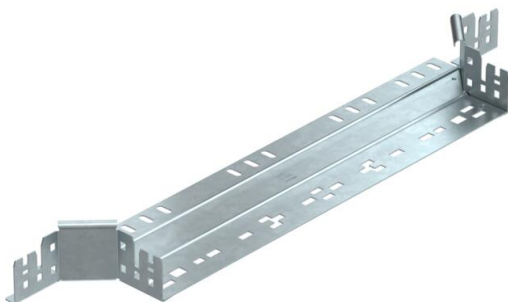

Техническа спецификация

Странично отклонение Magic 60 FT

Каталожен номер: 6041261

Странично отклонение със система за бързо свързване. За всички типове кабелни скари с височина на борда 60 mm.

St Стомана

FT Горещо поцинковане чрез потапяне

Основни данни

Каталожен номер	6041261
Тип	RAAM 650 FT
Наименование 1	Странично отклонение
Наименование 2	с вграден надлъжен съединител
Производител	OBO
Размери	60x500
Материал	Стомана
Повърхност	Горещо поцинковане чрез потапяне
Стандарт за повърхност	DIN EN ISO 1461
Най-малка продажна единица	1
Количествена единица	брой
Тегло	105,4 кг
Единица тегло	kg/100 чифт

Техническа спецификация

Странично отклонение Magic 60 FT

Каталожен номер: 6041261

Размери

Ширина	500 mm
Височина	60 mm
Височина	2 инч
Дебелина на ламарината	1,25 mm
Размер B	500 mm

Технически данни

Разклонение (ъгъл)	90°
Изпълнение съединител	интегрирани съединители
Съхраняване на функционалността	не
Дебелина на материал дънна ламарина	1,25 mm
Отвор по образец на NATO	не
Промяна на посоката	хоризонтално
Неръждаема стомана, байцвана	не
Едрогабаритно изпълнение	не
Вид на съединителя система за носене на кабели	Закрепване с щракване
Дебелина на борда	1,25 mm