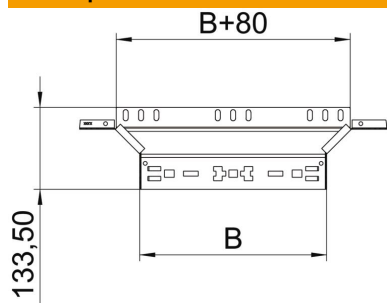

Техническа спецификация

Странично отклонение Magic 85 FS

Каталожен номер: 6041570

Странично отклонение със система за бързо свързване. За всички типове кабелни скари с височина на борда 85 мм.

- St** Стомана
- FS** лентово поцинкована

Основни данни

Каталожен номер	6041570
Тип	RAAM 810 FS
Наименование 1	Странично отклонение
Наименование 2	с вграден надлъжен съединител
Производител	OBO
Размери	85x100
Материал	Стомана
Повърхност	Лентово поцинковане
Стандарт за повърхност	DIN EN 10346
Най-малка продажна единица	1
Количествена единица	брой
Тегло	45,7 кг
Единица тегло	kg/100 чифт

Техническа спецификация

Странично отклонение Magic 85 FS

Каталожен номер: 6041570

Размери

Ширина	100 mm
Височина	85 mm
Дебелина на ламарината	1,25 mm
Размер B	100 mm

Технически данни

Разклонение (ъгъл)	90°
Изпълнение съединител	интегрирани съединители
Съхраняване на функционалността	не
Дебелина на материал дънна ламарина	1,25 mm
Отвор по образец на NATO	не
Промяна на посоката	хоризонтално
Неръждаема стомана, байцвана	не
Едрогабаритно изпълнение	не
Вид на съединителя система за носене на кабели	Закрепване с щракване
Дебелина на борда	1,25 mm