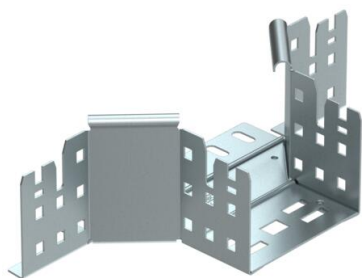

Техническа спецификация

Странично отклонение Magic 85 FS

Каталожен номер: 6041570

Странично отклонение със система за бързо свързване. За всички типове кабелни скари с височина на борда 85 мм.

- St** Стомана
- FS** лентово поцинкована

Основни данни

Каталожен номер	6041570
Тип	RAAM 810 FS
Наименование 1	Странично отклонение
Наименование 2	с вграден надлъжен съединител
Производител	OBO
Размери	85x100
Материал	Стомана
Повърхност	Лентово поцинковане
Стандарт за повърхност	DIN EN 10346
Най-малка продажна единица	1
Количествена единица	брой
Тегло	45,7 кг
Единица тегло	kg/100 чифт

Техническа спецификация

Странично отклонение Magic 85 FS

Каталожен номер: 6041570

Размери

Ширина	100 mm
Височина	85 mm
Дебелина на ламарината	1,25 mm
Размер B	100 mm

Технически данни

Разклонение (ъгъл)	90°
Изпълнение съединител	интегрирани съединители
Съхраняване на функционалността	не
Дебелина на материал дънна ламарина	1,25 mm
Отвор по образец на NATO	не
Промяна на посоката	хоризонтално
Неръждаема стомана, байцвана	не
Едрогабаритно изпълнение	не
Вид на съединителя система за носене на кабели	Закрепване с щракване
Дебелина на борда	1,25 mm