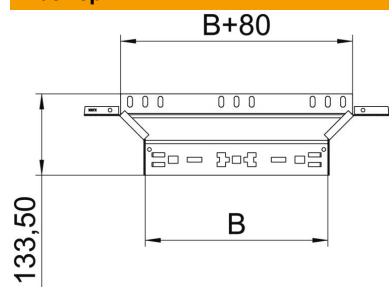

Техническа спецификация

Странично отклонение Magic 85 FT

Каталожен номер: 6041590

Странично отклонение със система за бързо свързване. За всички типове кабелни скари с височина на борда 85 мм.

St Стомана

FT Горещо поцинковане чрез потапяне

Основни данни

| | |
|----------------------------|----------------------------------|
| Каталожен номер | 6041590 |
| Тип | RAAM 810 FT |
| Наименование 1 | Странично отклонение |
| Наименование 2 | с вграден надлъжен съединител |
| Производител | OBO |
| Размери | 85x100 |
| Материал | Стомана |
| Повърхност | Горещо поцинковане чрез потапяне |
| Стандарт за повърхност | DIN EN ISO 1461 |
| Най-малка продажна единица | 1 |
| Количествена единица | брой |
| Тегло | 49 кг |
| Единица тегло | kg/100 чифт |

Техническа спецификация

Странично отклонение Magic 85 FT

Каталожен номер: 6041590

Размери

| | |
|------------------------|---------|
| Ширина | 100 mm |
| Височина | 85 mm |
| Дебелина на ламарината | 1,25 mm |
| Размер B | 100 mm |

Технически данни

| | |
|--|-------------------------|
| Разклонение (ъгъл) | 90° |
| Изпълнение съединител | интегрирани съединители |
| Съхраняване на функционалността | не |
| Дебелина на материал дънна ламарина | 1,25 mm |
| Отвор по образец на NATO | не |
| Промяна на посоката | хоризонтално |
| Неръждаема стомана, байцвана | не |
| Едрогабаритно изпълнение | не |
| Вид на съединителя система за носене на кабели | Закрепване с щракване |
| Дебелина на борда | 1,25 mm |