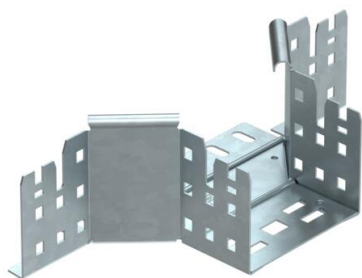

Техническа спецификация

Странично отклонение Magic 85 FT

Каталожен номер: 6041590

Странично отклонение със система за бързо свързване. За всички типове кабелни скари с височина на борда 85 мм.

St Стомана

FT Горещо поцинковане чрез потапяне

Основни данни

| | |
|----------------------------|----------------------------------|
| Каталожен номер | 6041590 |
| Тип | RAAM 810 FT |
| Наименование 1 | Странично отклонение |
| Наименование 2 | с вграден надлъжен съединител |
| Производител | OBO |
| Размери | 85x100 |
| Материал | Стомана |
| Повърхност | Горещо поцинковане чрез потапяне |
| Стандарт за повърхност | DIN EN ISO 1461 |
| Най-малка продажна единица | 1 |
| Количествена единица | брой |
| Тегло | 49 кг |
| Единица тегло | kg/100 чифт |

Техническа спецификация

Странично отклонение Magic 85 FT

Каталожен номер: 6041590

Размери

| | |
|------------------------|---------|
| Ширина | 100 mm |
| Височина | 85 mm |
| Дебелина на ламарината | 1,25 mm |
| Размер B | 100 mm |

Технически данни

| | |
|--|-------------------------|
| Разклонение (ъгъл) | 90° |
| Изпълнение съединител | интегрирани съединители |
| Съхраняване на функционалността | не |
| Дебелина на материал дънна ламарина | 1,25 mm |
| Отвор по образец на NATO | не |
| Промяна на посоката | хоризонтално |
| Неръждаема стомана, байцвана | не |
| Едрогабаритно изпълнение | не |
| Вид на съединителя система за носене на кабели | Закрепване с щракване |
| Дебелина на борда | 1,25 mm |