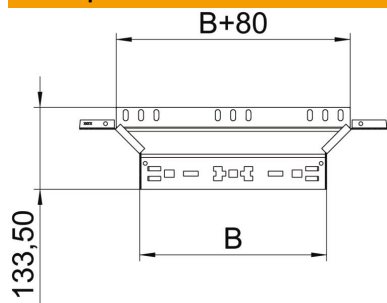

Техническа спецификация

Странично отклонение Magic 85 FS

Каталожен номер: 6041572

Странично отклонение със система за бързо свързване. За всички типове кабелни скари с височина на борда 85 мм.

St	Стомана
FS	лентово поцинкована

Основни данни

Каталожен номер	6041572
Тип	RAAM 820 FS
Наименование 1	Странично отклонение
Наименование 2	с вграден надлъжен съединител
Производител	OBO
Размери	85x200
Материал	Стомана
Повърхност	Лентово поцинковане
Стандарт за повърхност	DIN EN 10346
Най-малка продажна единица	1
Количествена единица	брой
Тегло	58,4 кг
Единица тегло	kg/100 чифт

Техническа спецификация

Странично отклонение Magic 85 FS

Каталожен номер: 6041572

Размери

Ширина	200 mm
Височина	85 mm
Дебелина на ламарината	1,25 mm
Размер B	200 mm

Технически данни

Разклонение (ъгъл)	90°
Изпълнение съединител	интегрирани съединители
Съхраняване на функционалността	не
Дебелина на материал дънна ламарина	1,25 mm
Отвор по образец на NATO	не
Промяна на посоката	хоризонтално
Неръждаема стомана, байцвана	не
Едрогабаритно изпълнение	не
Вид на съединителя система за носене на кабели	Закрепване с щракване
Дебелина на борда	1,25 mm