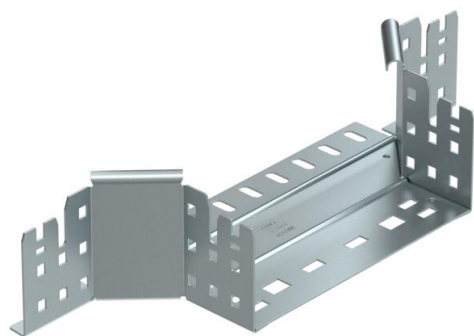

Техническа спецификация

Странично отклонение Magic 85 FS

Каталожен номер: 6041572

Странично отклонение със система за бързо свързване. За всички типове кабелни скари с височина на борда 85 мм.

St	Стомана
FS	лентово поцинкована

Основни данни

Каталожен номер	6041572
Тип	RAAM 820 FS
Наименование 1	Странично отклонение
Наименование 2	с вграден надлъжен съединител
Производител	OBO
Размери	85x200
Материал	Стомана
Повърхност	Лентово поцинковане
Стандарт за повърхност	DIN EN 10346
Най-малка продажна единица	1
Количествена единица	брой
Тегло	58,4 кг
Единица тегло	kg/100 чифт

Техническа спецификация

Странично отклонение Magic 85 FS

Каталожен номер: 6041572

Размери

Ширина	200 mm
Височина	85 mm
Дебелина на ламарината	1,25 mm
Размер B	200 mm

Технически данни

Разклонение (ъгъл)	90°
Изпълнение съединител	интегрирани съединители
Съхраняване на функционалността	не
Дебелина на материал дънна ламарина	1,25 mm
Отвор по образец на NATO	не
Промяна на посоката	хоризонтално
Неръждаема стомана, байцвана	не
Едрогабаритно изпълнение	не
Вид на съединителя система за носене на кабели	Закрепване с щракване
Дебелина на борда	1,25 mm