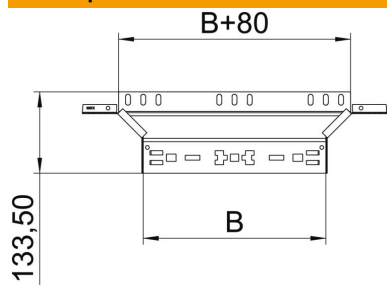

## Странично отклонение Magic 85 FT

Каталожен номер: 6041592

Странично отклонение със система за бързо свързване. За всички типове кабелни скари с височина на борда 85 мм.

**St** Стомана

**FT** Горещо поцинковане чрез потапяне

### Основни данни

Каталожен номер	6041592
Тип	RAAM 820 FT
Наименование 1	Странично отклонение
Наименование 2	с вграден надлъжен съединител
Производител	OBO
Размери	85x200
Материал	Стомана
Повърхност	Горещо поцинковане чрез потапяне
Стандарт за повърхност	DIN EN ISO 1461
Най-малка продажна единица	1
Количествена единица	брой
Тегло	62,6 кг
Единица тегло	kg/100 чифт

### Размери

Ширина	200 mm
Височина	85 mm
Дебелина на ламарината	1,25 mm
Размер B	200 mm

### Технически данни

Разклонение (ъгъл)	90°
Изпълнение съединител	интегрирани съединители
Съхраняване на функционалността	не
Дебелина на материал дънна ламарина	1,25 mm
Отвор по образец на NATO	не
Промяна на посоката	хоризонтално
Неръждаема стомана, байцвана	не
Едрогабаритно изпълнение	не
Вид на съединителя система за носене на кабели	Закрепване с щракване
Дебелина на борда	1,25 mm