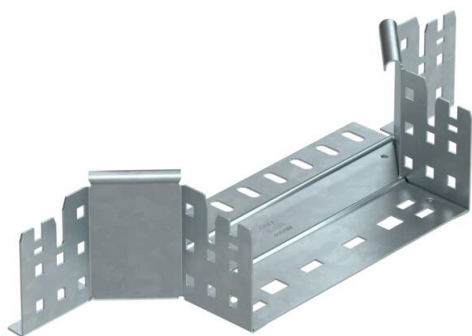

## Странично отклонение Magic 85 FT

Каталожен номер: 6041592

Странично отклонение със система за бързо свързване. За всички типове кабелни скари с височина на борда 85 мм.

**St** Стомана

**FT** Горещо поцинковане чрез потапяне

### Основни данни

Каталожен номер	6041592
Тип	RAAM 820 FT
Наименование 1	Странично отклонение
Наименование 2	с вграден надлъжен съединител
Производител	OBO
Размери	85x200
Материал	Стомана
Повърхност	Горещо поцинковане чрез потапяне
Стандарт за повърхност	DIN EN ISO 1461
Най-малка продажна единица	1
Количествена единица	брой
Тегло	62,6 кг
Единица тегло	kg/100 чифт

### Размери

Ширина	200 mm
Височина	85 mm
Дебелина на ламарината	1,25 mm
Размер B	200 mm

### Технически данни

Разклонение (ъгъл)	90°
Изпълнение съединител	интегрирани съединители
Съхраняване на функционалността	не
Дебелина на материал дънна ламарина	1,25 mm
Отвор по образец на NATO	не
Промяна на посоката	хоризонтално
Неръждаема стомана, байцвана	не
Едрогабаритно изпълнение	не
Вид на съединителя система за носене на кабели	Закрепване с щракване
Дебелина на борда	1,25 mm