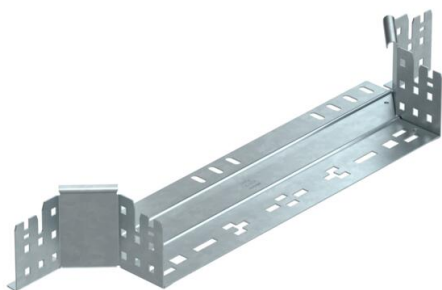

Техническа спецификация

Странично отклонение Magic 85 FT

Каталожен номер: 6041596

Странично отклонение със система за бързо свързване. За всички типове кабелни скари с височина на борда 85 мм.

St Стомана

FT Горещо поцинковане чрез потапяне

Основни данни

Каталожен номер	6041596
Тип	RAAM 840 FT
Наименование 1	Странично отклонение
Наименование 2	с вграден надлъжен съединител
Производител	OBO
Размери	85x400
Материал	Стомана
Повърхност	Горещо поцинковане чрез потапяне
Стандарт за повърхност	DIN EN ISO 1461
Най-малка продажна единица	1
Количествена единица	брой
Тегло	90,4 кг
Единица тегло	kg/100 чифт

Техническа спецификация

Странично отклонение Magic 85 FT

Каталожен номер: 6041596

Размери

Ширина	400 mm
Височина	85 mm
Дебелина на ламарината	1,25 mm
Размер B	400 mm

Технически данни

Разклонение (ъгъл)	90°
Изпълнение съединител	интегрирани съединители
Съхраняване на функционалността	не
Дебелина на материал дънна ламарина	1,25 mm
Отвор по образец на NATO	не
Промяна на посоката	хоризонтално
Неръждаема стомана, байцвана	не
Едрогабаритно изпълнение	не
Вид на съединителя система за носене на кабели	Закрепване с щракване
Дебелина на борда	1,25 mm