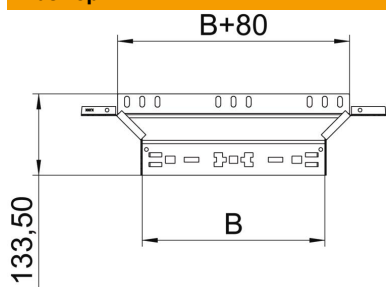

Техническа спецификация

Странично отклонение Magic 85 FT

Каталожен номер: 6041596

Странично отклонение със система за бързо свързване. За всички типове кабелни скари с височина на борда 85 мм.

St Стомана

FT Горещо поцинковане чрез потапяне

Основни данни

Каталожен номер	6041596
Тип	RAAM 840 FT
Наименование 1	Странично отклонение
Наименование 2	с вграден надлъжен съединител
Производител	OBO
Размери	85x400
Материал	Стомана
Повърхност	Горещо поцинковане чрез потапяне
Стандарт за повърхност	DIN EN ISO 1461
Най-малка продажна единица	1
Количествена единица	брой
Тегло	90,4 кг
Единица тегло	kg/100 чифт

Техническа спецификация

Странично отклонение Magic 85 FT

Каталожен номер: 6041596

Размери

Ширина	400 mm
Височина	85 mm
Дебелина на ламарината	1,25 mm
Размер B	400 mm

Технически данни

Разклонение (ъгъл)	90°
Изпълнение съединител	интегрирани съединители
Съхраняване на функционалността	не
Дебелина на материал дънна ламарина	1,25 mm
Отвор по образец на NATO	не
Промяна на посоката	хоризонтално
Неръждаема стомана, байцвана	не
Едрогабаритно изпълнение	не
Вид на съединителя система за носене на кабели	Закрепване с щракване
Дебелина на борда	1,25 mm