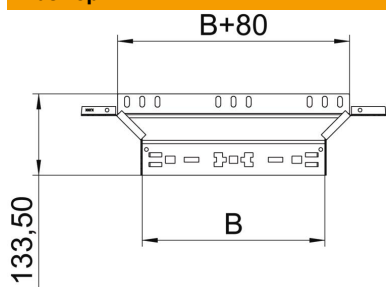

Техническа спецификация

Странично отклонение Magic 85 FT

Каталожен номер: 6041598

Странично отклонение със система за бързо свързване. За всички типове кабелни скари с височина на борда 85 мм.

St Стомана

FT Горещо поцинковане чрез потапяне

Основни данни

Каталожен номер	6041598
Тип	RAAM 85 FT
Наименование 1	Странично отклонение
Наименование 2	с вграден надлъжен съединител
Производител	OBO
Размери	85x500
Материал	Стомана
Повърхност	Горещо поцинковане чрез потапяне
Стандарт за повърхност	DIN EN ISO 1461
Най-малка продажна единица	1
Количествена единица	брой
Тегло	104,1 кг
Единица тегло	kg/100 чифт

Техническа спецификация

Странично отклонение Magic 85 FT

Каталожен номер: 6041598

Размери

Ширина	500 mm
Височина	85 mm
Дебелина на ламарината	1,25 mm
Размер B	500 mm

Технически данни

Разклонение (ъгъл)	90°
Изпълнение съединител	интегрирани съединители
Съхраняване на функционалността	не
Дебелина на материал дънна ламарина	1,25 mm
Отвор по образец на NATO	не
Промяна на посоката	хоризонтално
Неръждаема стомана, байцвана	не
Едрогабаритно изпълнение	не
Вид на съединителя система за носене на кабели	Закрепване с щракване
Дебелина на борда	1,25 mm