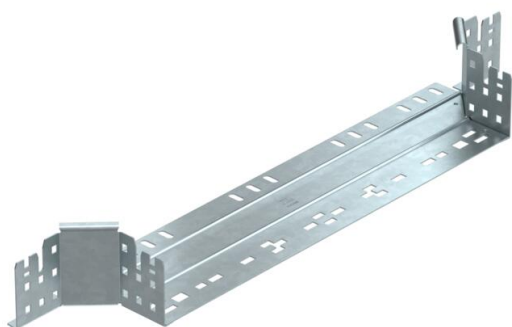

Техническа спецификация

Странично отклонение Magic 85 FT

Каталожен номер: 6041598

Странично отклонение със система за бързо свързване. За всички типове кабелни скари с височина на борда 85 мм.

St Стомана

FT Горещо поцинковане чрез потапяне

Основни данни

Каталожен номер	6041598
Тип	RAAM 85 FT
Наименование 1	Странично отклонение
Наименование 2	с вграден надлъжен съединител
Производител	OBO
Размери	85x500
Материал	Стомана
Повърхност	Горещо поцинковане чрез потапяне
Стандарт за повърхност	DIN EN ISO 1461
Най-малка продажна единица	1
Количествена единица	брой
Тегло	104,1 кг
Единица тегло	kg/100 чифт

Техническа спецификация

Странично отклонение Magic 85 FT

Каталожен номер: 6041598

Размери

Ширина	500 mm
Височина	85 mm
Дебелина на ламарината	1,25 mm
Размер B	500 mm

Технически данни

Разклонение (ъгъл)	90°
Изпълнение съединител	интегрирани съединители
Съхраняване на функционалността	не
Дебелина на материал дънна ламарина	1,25 mm
Отвор по образец на NATO	не
Промяна на посоката	хоризонтално
Неръждаема стомана, байцвана	не
Едрогабаритно изпълнение	не
Вид на съединителя система за носене на кабели	Закрепване с щракване
Дебелина на борда	1,25 mm