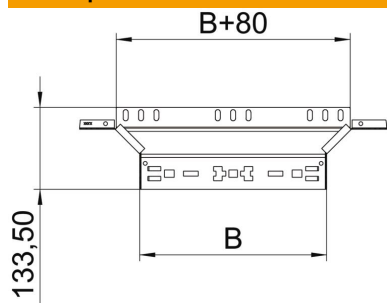

## Странично отклонение Magic 85 FS

Каталожен номер: 6041580

Странично отклонение със система за бързо свързване. За всички типове кабелни скари с височина на борда 85 мм.

**St** Стомана

**FS** лентово поцинкована

### Основни данни

Каталожен номер	6041580
Тип	RAAM 860 FS
Наименование 1	Странично отклонение
Наименование 2	с вграден надлъжен съединител
Производител	OBO
Размери	85x600
Материал	Стомана
Повърхност	Лентово поцинковане
Стандарт за повърхност	DIN EN 10346
Най-малка продажна единица	1
Количествена единица	брой
Тегло	110,5 кг
Единица тегло	kg/100 чифт

### Размери

Ширина	600 mm
Височина	85 mm
Дебелина на ламарината	1,25 mm
Размер B	600 mm

### Технически данни

Разклонение (ъгъл)	90°
Изпълнение съединител	интегрирани съединители
Съхраняване на функционалността	не
Дебелина на материал дънна ламарина	1,25 mm
Отвор по образец на NATO	не
Промяна на посоката	хоризонтално
Неръждаема стомана, байцвана	не
Едрогабаритно изпълнение	не
Вид на съединителя система за носене на кабели	Закрепване с щракване
Дебелина на борда	1,25 mm