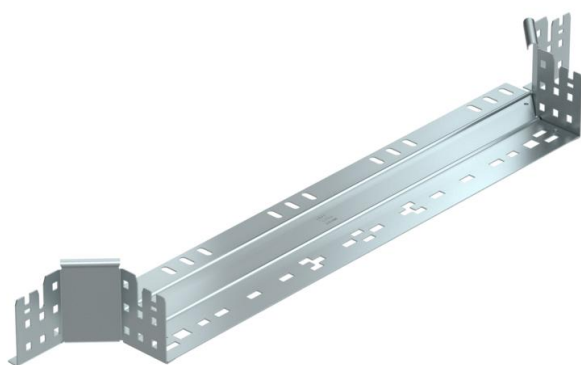

## Странично отклонение Magic 85 FS

Каталожен номер: 6041580

Странично отклонение със система за бързо свързване. За всички типове кабелни скари с височина на борда 85 мм.

**St** Стомана

**FS** лентово поцинкована

### Основни данни

Каталожен номер	6041580
Тип	RAAM 860 FS
Наименование 1	Странично отклонение
Наименование 2	с вграден надлъжен съединител
Производител	OBO
Размери	85x600
Материал	Стомана
Повърхност	Лентово поцинковане
Стандарт за повърхност	DIN EN 10346
Най-малка продажна единица	1
Количествена единица	брой
Тегло	110,5 кг
Единица тегло	kg/100 чифт

### Размери

Ширина	600 mm
Височина	85 mm
Дебелина на ламарината	1,25 mm
Размер B	600 mm

### Технически данни

Разклонение (ъгъл)	90°
Изпълнение съединител	интегрирани съединители
Съхраняване на функционалността	не
Дебелина на материал дънна ламарина	1,25 mm
Отвор по образец на NATO	не
Промяна на посоката	хоризонтално
Неръждаема стомана, байцвана	не
Едрогабаритно изпълнение	не
Вид на съединителя система за носене на кабели	Закрепване с щракване
Дебелина на борда	1,25 mm