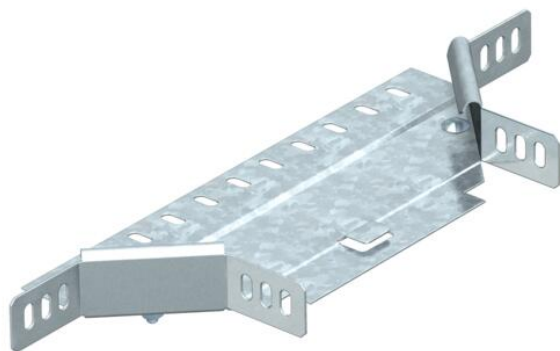

Техническа спецификация

Странично отклонение 35 FS

Каталожен номер: 6040322

Прикачен разклонител за хоризонтална и вертикална употреба. За всички типове кабелни скари с височина на страните 35 mm. Профилният елемент се доставя в немонтирано състояние. Включително участващи крепежни елементи.

St	Стомана
FS	лентово поцинкована

Основни данни

Каталожен номер	6040322
Тип	RAA 310 FS
Наименование 1	Странично отклонение
Наименование 2	с 2 ъглови съединителя
Производител	OBO
Размери	35x100
Материал	Стомана
Повърхност	Лентово поцинковане
Стандарт за повърхност	DIN EN 10346
Най-малка продажна единица	1
Количествена единица	брой
Тегло	30 кг
Единица тегло	kg/100 чифт

Размери

Ширина	100 mm
Ширина	4 инч
Височина	35 mm
Височина	1 инч
Размер B	100 mm
Размер R	50 mm

Техническа спецификация

Странично отклонение 35 FS

Каталожен номер: 6040322

Технически данни

Разклонение (ъгъл)	90°
Изпълнение съединител	C включен съединител
Съхраняване на функционалността	не
Дебелина на материал дънна ламарина	1 mm
Отвор по образец на NATO	не
Промяна на посоката	хоризонтално
Неръждаема стомана, байцвана	не
Едрогабаритно изпълнение	не
Вид на съединителя система за носене на кабели	завинтено
Дебелина на борда	1,25 mm