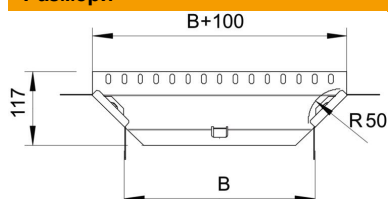

Техническа спецификация

Странично отклонение 35 FS

Каталожен номер: 6040322

Прикачен разклонител за хоризонтална и вертикална употреба. За всички типове кабелни скари с височина на страните 35 mm. Профилният елемент се доставя в немонтирано състояние. Включително участващи крепежни елементи.

St	Стомана
FS	лентово поцинкована

Основни данни

Каталожен номер	6040322
Тип	RAA 310 FS
Наименование 1	Странично отклонение
Наименование 2	с 2 ъглови съединителя
Производител	OBO
Размери	35x100
Материал	Стомана
Повърхност	Лентово поцинковане
Стандарт за повърхност	DIN EN 10346
Най-малка продажна единица	1
Количествена единица	брой
Тегло	30 кг
Единица тегло	kg/100 чифт

Размери

Ширина	100 mm
Ширина	4 инч
Височина	35 mm
Височина	1 инч
Размер B	100 mm
Размер R	50 mm

Техническа спецификация

Странично отклонение 35 FS

Каталожен номер: 6040322

Технически данни

Разклонение (ъгъл)	90°
Изпълнение съединител	C включен съединител
Съхраняване на функционалността	не
Дебелина на материал дънна ламарина	1 mm
Отвор по образец на NATO	не
Промяна на посоката	хоризонтално
Неръждаема стомана, байцвана	не
Едрогабаритно изпълнение	не
Вид на съединителя система за носене на кабели	завинтено
Дебелина на борда	1,25 mm