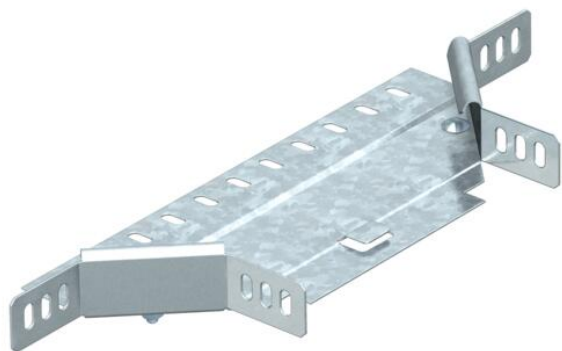

Техническа спецификация

Странично отклонение 35 FS

Каталожен номер: 6040357

Прикачен разклонител за хоризонтална и вертикална употреба. За всички типове кабелни скари с височина на страните 35 mm. Профилният елемент се доставя в немонтирано състояние. Включително участващи крепежни елементи.

St	Стомана
FS	лентово поцинкована

Основни данни

Каталожен номер	6040357
Тип	RAA 330 FS
Наименование 1	Странично отклонение
Наименование 2	с 2 ъглови съединителя
Производител	OBO
Размери	35x300
Материал	Стомана
Повърхност	Лентово поцинковане
Стандарт за повърхност	DIN EN 10346
Най-малка продажна единица	1
Количествена единица	брой
Тегло	50 кг
Единица тегло	kg/100 чифт

Размери

Ширина	300 mm
Ширина	12 инч
Височина	35 mm
Височина	1 инч
Размер B	300 mm
Размер R	50 mm

Техническа спецификация

Странично отклонение 35 FS

Каталожен номер: 6040357

Технически данни

Разклонение (ъгъл)	90°
Изпълнение съединител	C включен съединител
Съхраняване на функционалността	не
Дебелина на материал дънна ламарина	1 mm
Отвор по образец на NATO	не
Промяна на посоката	хоризонтално
Неръждаема стомана, байцвана	не
Едрогабаритно изпълнение	не
Вид на съединителя система за носене на кабели	завинтено
Дебелина на борда	1,25 mm