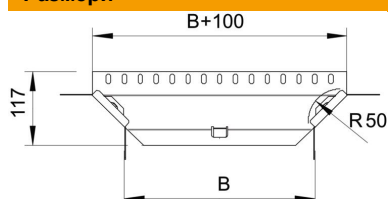

Техническа спецификация

Странично отклонение 35 FS

Каталожен номер: 6040357

Прикачен разклонител за хоризонтална и вертикална употреба. За всички типове кабелни скари с височина на страните 35 mm. Профилният елемент се доставя в немонтирано състояние. Включително участващи крепежни елементи.

St	Стомана
FS	лентово поцинкована

Основни данни

Каталожен номер	6040357
Тип	RAA 330 FS
Наименование 1	Странично отклонение
Наименование 2	с 2 ъглови съединителя
Производител	OBO
Размери	35x300
Материал	Стомана
Повърхност	Лентово поцинковане
Стандарт за повърхност	DIN EN 10346
Най-малка продажна единица	1
Количествена единица	брой
Тегло	50 кг
Единица тегло	kg/100 чифт

Размери

Ширина	300 mm
Ширина	12 инч
Височина	35 mm
Височина	1 инч
Размер B	300 mm
Размер R	50 mm

Техническа спецификация

Странично отклонение 35 FS

Каталожен номер: 6040357

Технически данни

Разклонение (ъгъл)	90°
Изпълнение съединител	C включен съединител
Съхраняване на функционалността	не
Дебелина на материал дънна ламарина	1 mm
Отвор по образец на NATO	не
Промяна на посоката	хоризонтално
Неръждаема стомана, байцвана	не
Едрогабаритно изпълнение	не
Вид на съединителя система за носене на кабели	завинтено
Дебелина на борда	1,25 mm