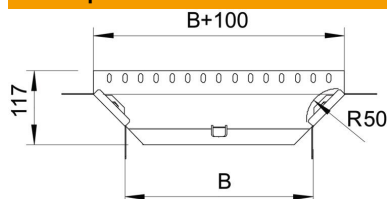

### Основни данни

Каталожен номер	6040438
Наименование 1	Странично отклонение
Наименование 2	с 2 ъгли съединителя
Производител	OBO
Размери	60x200
Материал	Стомана
Повърхност	Лентово поцинковане
Стандарт за повърхност	DIN EN 10346
Най-малка продажна единица	1
Количествена единица	брой
Тегло	53,1 кг
Единица тегло	kg/100 чифт

### Размери

Ширина	200 mm
Ширина	8 инч
Височина	60 mm
Височина	2 инч
Размер B	200 mm
Размер R	50 mm

# Техническа спецификация

Странично отклонение 60 FS

Каталожен номер: 6040438

## Технически данни

Разклонение (ъгъл)	90°
Изпълнение съединител	C включен съединител
Съхраняване на функционалността	да
Дебелина на материал дънна ламарина	1 mm
Отвор по образец на NATO	не
Промяна на посоката	хоризонтално
Неръждаема стомана, байцвана	не
Едрогабаритно изпълнение	не
Вид на съединителя система за носене на кабели	завинтено
Дебелина на борда	1,25 mm