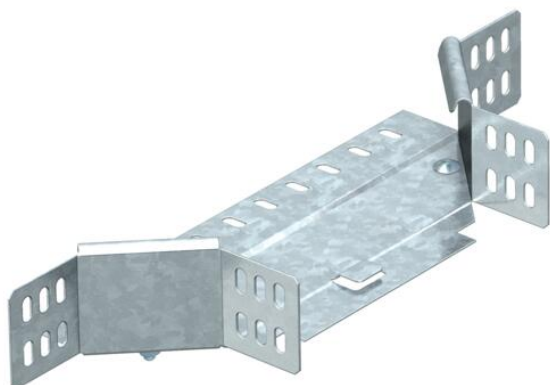

## Странично отклонение 60 FS

Каталожен номер: 6040438

Монтажен разклонителен елемент за хоризонтално и вертикално приложение. За всички типове кабелни скари с височина на борда 60 мм.

Профилният елемент се доставя в немонтирано състояние. Включително участващи крепежни елементи.

**St** Стомана

**FS** лентово поцинкована

### Основни данни

Каталожен номер	6040438
Наименование 1	Странично отклонение
Наименование 2	с 2 ъгли съединителя
Производител	OBO
Размери	60x200
Материал	Стомана
Повърхност	Лентово поцинковане
Стандарт за повърхност	DIN EN 10346
Най-малка продажна единица	1
Количествена единица	брой
Тегло	53,1 кг
Единица тегло	kg/100 чифт

## Технически данни

Разклонение (ъгъл)	90°
Изпълнение съединител	C включен съединител
Съхраняване на функционалността	да
Дебелина на материал дънна ламарина	1 mm
Отвор по образец на NATO	не
Промяна на посоката	хоризонтално
Неръждаема стомана, байцвана	не
Едрогабаритно изпълнение	не
Вид на съединителя система за носене на кабели	завинтено
Дебелина на борда	1,25 mm