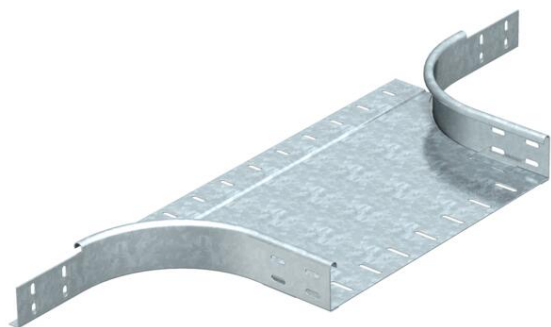

Техническа спецификация

Странично отклонение 60 FS

Каталожен номер: 7002416

Странично отклонение за приложение в хоризонтална и във вертикална посока. За всички типове кабелни скари с височина на борда 60 mm. Крепежните елементи се поръчват отделно.

St Стомана

FS лентово поцинкована

Основни данни

Каталожен номер	7002416
Тип	RAA 650 FS
Наименование 1	Странично отклонение
Наименование 2	кръгло изпълнение
Производител	OBO
Размери	60x500
Материал	Стомана
Повърхност	Лентово поцинковане
Стандарт за повърхност	DIN EN 10346
Най-малка продажна единица	1
Количествена единица	брой
Тегло	255 кг
Единица тегло	kg/100 чифт

Размери

Ширина	500 mm
Ширина	20 инч
Височина	60 mm
Височина	2 инч
Размер B	500 mm
Размер R	150 mm

Техническа спецификация

Странично отклонение 60 FS

Каталожен номер: 7002416

Технически данни

Разклонение (ъгъл)	90°
Изпълнение съединител	без съединители
Съхраняване на функционалността	не
Дебелина на материал дънна ламарина	1,5 mm
Отвор по образец на NATO	не
Промяна на посоката	хоризонтално
Неръждаема стомана, байцвана	не
Едрогабаритно изпълнение	не
Вид на съединителя система за носене на кабели	завинтено
Дебелина на борда	1,25 mm