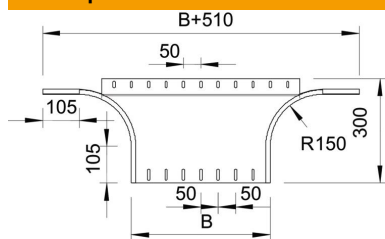

Техническа спецификация

Странично отклонение 60 FS

Каталожен номер: 7002416

Странично отклонение за приложение в хоризонтална и във вертикална посока. За всички типове кабелни скари с височина на борда 60 mm. Крепежните елементи се поръчват отделно.

St Стомана

FS лентово поцинкована

Основни данни

Каталожен номер	7002416
Тип	RAA 650 FS
Наименование 1	Странично отклонение
Наименование 2	кръгло изпълнение
Производител	OBO
Размери	60x500
Материал	Стомана
Повърхност	Лентово поцинковане
Стандарт за повърхност	DIN EN 10346
Най-малка продажна единица	1
Количествена единица	брой
Тегло	255 кг
Единица тегло	kg/100 чифт

Размери

Ширина	500 mm
Ширина	20 инч
Височина	60 mm
Височина	2 инч
Размер B	500 mm
Размер R	150 mm

Техническа спецификация

Странично отклонение 60 FS

Каталожен номер: 7002416

Технически данни

Разклонение (ъгъл)	90°
Изпълнение съединител	без съединители
Съхраняване на функционалността	не
Дебелина на материал дънна ламарина	1,5 mm
Отвор по образец на NATO	не
Промяна на посоката	хоризонтално
Неръждаема стомана, байцвана	не
Едрогабаритно изпълнение	не
Вид на съединителя система за носене на кабели	завинтено
Дебелина на борда	1,25 mm